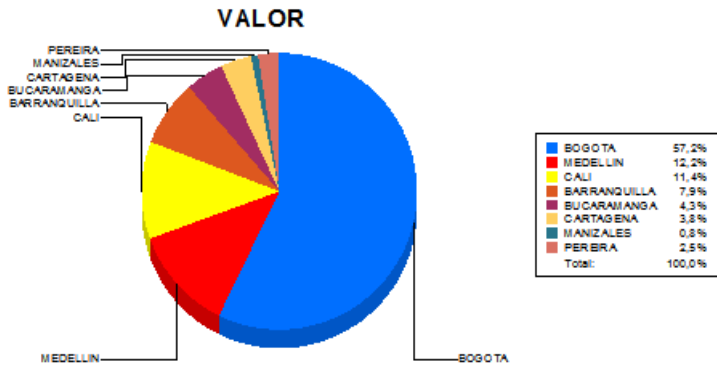

BOLETIN INFORMATIVO DIARIO CANJE - PRIMERA SESION

Plaza	Cantidad	Millones ($)
BOGOTA	46.304	645.884,58
MEDELLIN	12.590	137.490,14
CALI	13.301	128.355,24
BARRANQUILLA	7.183	89.568,52
BUCARAMANGA	3.684	48.577,04
CARTAGENA	3.203	42.926,54
MANIZALES	814	8.572,99
PEREIRA	1.769	28.080,29
TOTAL	88.848	1.129.455,35

DISTRIBUCION DEL CANJE ENVIADO POR SUCURSAL

18/01/2016