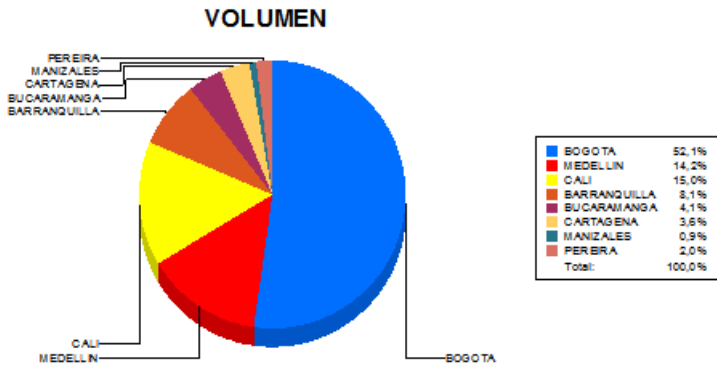

BOLETIN INFORMATIVO DIARIO CANJE - PRIMERA SESION

Plaza	Cantidad	Millones ($)
BOGOTA	46.304	645.884,58
MEDELLIN	12.590	137.490,14
CALI	13.301	128.355,24
BARRANQUILLA	7.183	89.568,52
BUCARAMANGA	3.684	48.577,04
CARTAGENA	3.203	42.926,54
MANIZALES	814	8.572,99
PEREIRA	1.769	28.080,29
TOTAL	88.848	1.129.455,35

DISTRIBUCION DEL CANJE ENVIADO POR SUCURSAL

18/01/2016