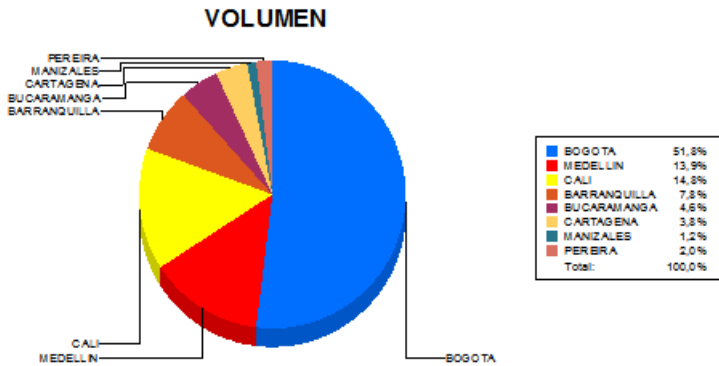

## BOLETIN INFORMATIVO DIARIO CANJE - PRIMERA SESION

Plaza	Cantidad	Millones (\$)
<b>BOGOTA</b>	<b>36.748</b>	<b>673.933,12</b>
<b>MEDELLIN</b>	<b>9.856</b>	<b>110.868,70</b>
<b>CALI</b>	<b>10.522</b>	<b>113.230,22</b>
<b>BARRANQUILLA</b>	<b>5.555</b>	<b>88.056,52</b>
<b>BUCARAMANGA</b>	<b>3.276</b>	<b>47.255,04</b>
<b>CARTAGENA</b>	<b>2.694</b>	<b>28.516,46</b>
<b>MANIZALES</b>	<b>835</b>	<b>10.097,49</b>
<b>PEREIRA</b>	<b>1.429</b>	<b>13.472,14</b>
<b>TOTAL</b>	<b>70.915</b>	<b>1.085.429,69</b>

### DISTRIBUCION DEL CANJE ENVIADO POR SUCURSAL

15/01/2016