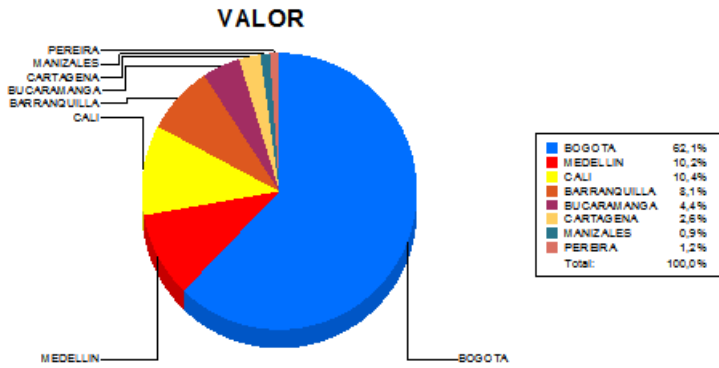

## BOLETIN INFORMATIVO DIARIO CANJE - PRIMERA SESION

Plaza	Cantidad	Millones (\$)
<b>BOGOTA</b>	<b>36.748</b>	<b>673.933,12</b>
<b>MEDELLIN</b>	<b>9.856</b>	<b>110.868,70</b>
<b>CALI</b>	<b>10.522</b>	<b>113.230,22</b>
<b>BARRANQUILLA</b>	<b>5.555</b>	<b>88.056,52</b>
<b>BUCARAMANGA</b>	<b>3.276</b>	<b>47.255,04</b>
<b>CARTAGENA</b>	<b>2.694</b>	<b>28.516,46</b>
<b>MANIZALES</b>	<b>835</b>	<b>10.097,49</b>
<b>PEREIRA</b>	<b>1.429</b>	<b>13.472,14</b>
<b>TOTAL</b>	<b>70.915</b>	<b>1.085.429,69</b>

### DISTRIBUCION DEL CANJE ENVIADO POR SUCURSAL

15/01/2016