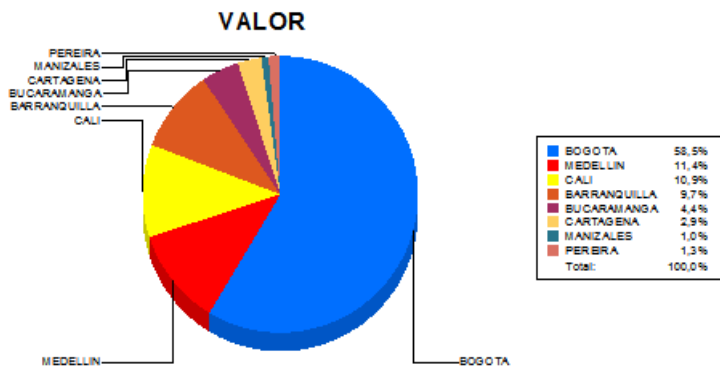

BOLETIN INFORMATIVO DIARIO CANJE - PRIMERA SESION

Plaza	Cantidad	Millones ($)
BOGOTA	29.934	510.004,04
MEDELLIN	8.044	98.948,29
CALI	8.159	95.151,64
BARRANQUILLA	4.908	84.527,04
BUCARAMANGA	2.699	38.200,10
CARTAGENA	2.218	24.924,09
MANIZALES	713	8.663,62
PEREIRA	1.287	10.937,62
TOTAL	57.962	871.356,45

DISTRIBUCION DEL CANJE ENVIADO POR SUCURSAL

14/01/2016