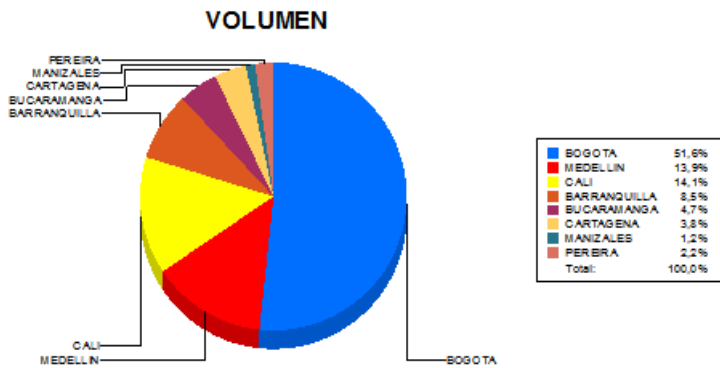

BOLETIN INFORMATIVO DIARIO CANJE - PRIMERA SESION

Plaza	Cantidad	Millones ($)
BOGOTA	29.934	510.004,04
MEDELLIN	8.044	98.948,29
CALI	8.159	95.151,64
BARRANQUILLA	4.908	84.527,04
BUCARAMANGA	2.699	38.200,10
CARTAGENA	2.218	24.924,09
MANIZALES	713	8.663,62
PEREIRA	1.287	10.937,62
TOTAL	57.962	871.356,45

DISTRIBUCION DEL CANJE ENVIADO POR SUCURSAL

14/01/2016