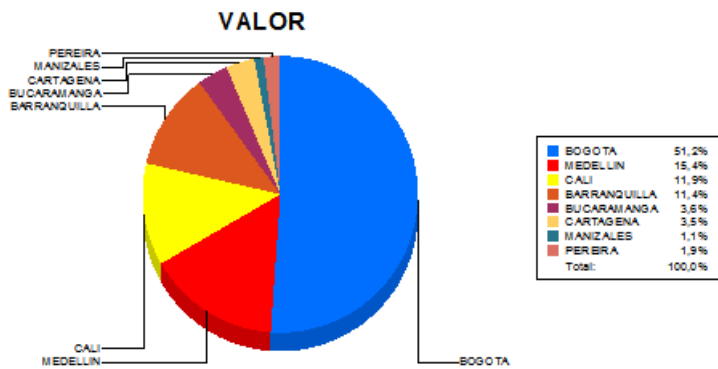

BOLETIN INFORMATIVO DIARIO CANJE - PRIMERA SESION

Plaza	Cantidad	Millones ($)
BOGOTA	38.741	493.705,79
MEDELLIN	10.386	148.349,39
CALI	11.537	114.449,50
BARRANQUILLA	6.147	109.919,56
BUCARAMANGA	3.172	34.215,96
CARTAGENA	2.940	33.993,50
MANIZALES	984	10.855,58
PEREIRA	1.572	17.896,19
TOTAL	75.479	963.385,47

DISTRIBUCION DEL CANJE ENVIADO POR SUCURSAL

12/01/2016