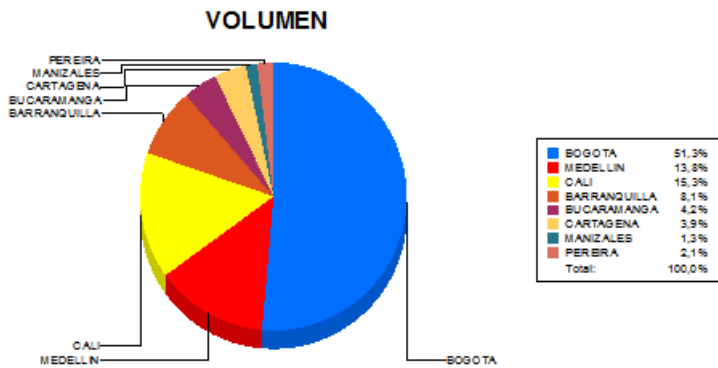

BOLETIN INFORMATIVO DIARIO CANJE - PRIMERA SESION

Plaza	Cantidad	Millones (\$)
BOGOTA	38.741	493.705,79
MEDELLIN	10.386	148.349,39
CALI	11.537	114.449,50
BARRANQUILLA	6.147	109.919,56
BUCARAMANGA	3.172	34.215,96
CARTAGENA	2.940	33.993,50
MANIZALES	984	10.855,58
PEREIRA	1.572	17.896,19
TOTAL	75.479	963.385,47

DISTRIBUCION DEL CANJE ENVIADO POR SUCURSAL

12/01/2016