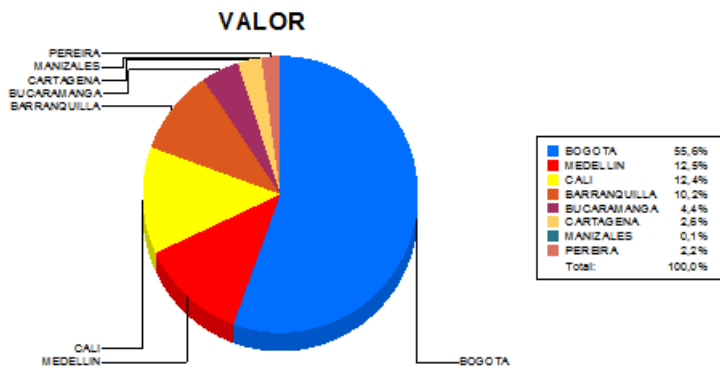

BOLETIN INFORMATIVO DIARIO CANJE - PRIMERA SESION

Plaza	Cantidad	Millones ($)
BOGOTA	24.981	478.833,85
MEDELLIN	8.065	107.464,62
CALI	7.968	106.312,76
BARRANQUILLA	4.245	87.555,14
BUCARAMANGA	2.638	37.850,97
CARTAGENA	2.245	22.481,55
MANIZALES	102	851,07
PEREIRA	1.324	19.241,56
TOTAL	51.568	860.591,51

DISTRIBUCION DEL CANJE ENVIADO POR SUCURSAL

08/01/2016