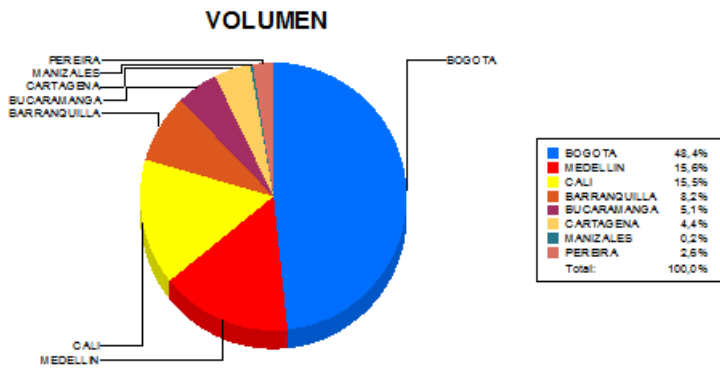

BOLETIN INFORMATIVO DIARIO CANJE - PRIMERA SESION

Plaza	Cantidad	Millones ($)
BOGOTA	24.981	478.833,85
MEDELLIN	8.065	107.464,62
CALI	7.968	106.312,76
BARRANQUILLA	4.245	87.555,14
BUCARAMANGA	2.638	37.850,97
CARTAGENA	2.245	22.481,55
MANIZALES	102	851,07
PEREIRA	1.324	19.241,56
TOTAL	51.568	860.591,51

DISTRIBUCION DEL CANJE ENVIADO POR SUCURSAL

08/01/2016