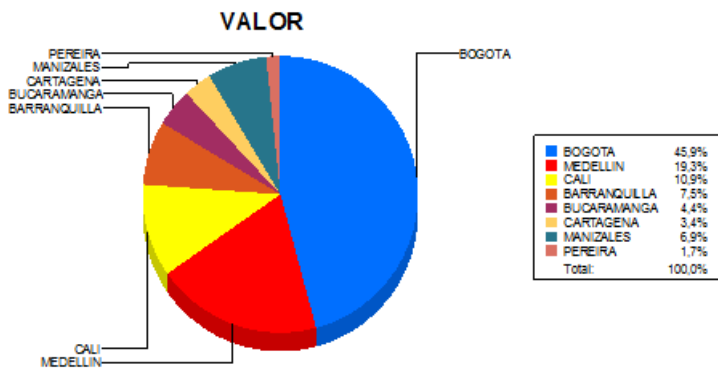

## BOLETIN INFORMATIVO DIARIO CANJE - PRIMERA SESION

Plaza	Cantidad	Millones (\$)
<b>BOGOTA</b>	<b>23.399</b>	<b>374.428,23</b>
<b>MEDELLIN</b>	<b>7.963</b>	<b>157.380,45</b>
<b>CALI</b>	<b>7.515</b>	<b>88.689,68</b>
<b>BARRANQUILLA</b>	<b>4.273</b>	<b>60.949,44</b>
<b>BUCARAMANGA</b>	<b>2.893</b>	<b>35.505,22</b>
<b>CARTAGENA</b>	<b>2.321</b>	<b>28.022,68</b>
<b>MANIZALES</b>	<b>517</b>	<b>56.401,60</b>
<b>PEREIRA</b>	<b>1.370</b>	<b>14.090,36</b>
<b>TOTAL</b>	<b>50.251</b>	<b>815.467,66</b>

### DISTRIBUCION DEL CANJE ENVIADO POR SUCURSAL

06/01/2016