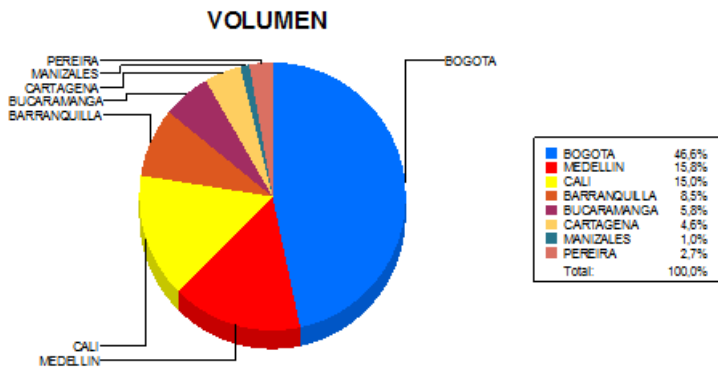

## BOLETIN INFORMATIVO DIARIO CANJE - PRIMERA SESION

Plaza	Cantidad	Millones (\$)
<b>BOGOTA</b>	<b>23.399</b>	<b>374.428,23</b>
<b>MEDELLIN</b>	<b>7.963</b>	<b>157.380,45</b>
<b>CALI</b>	<b>7.515</b>	<b>88.689,68</b>
<b>BARRANQUILLA</b>	<b>4.273</b>	<b>60.949,44</b>
<b>BUCARAMANGA</b>	<b>2.893</b>	<b>35.505,22</b>
<b>CARTAGENA</b>	<b>2.321</b>	<b>28.022,68</b>
<b>MANIZALES</b>	<b>517</b>	<b>56.401,60</b>
<b>PEREIRA</b>	<b>1.370</b>	<b>14.090,36</b>
<b>TOTAL</b>	<b>50.251</b>	<b>815.467,66</b>

### DISTRIBUCION DEL CANJE ENVIADO POR SUCURSAL

06/01/2016