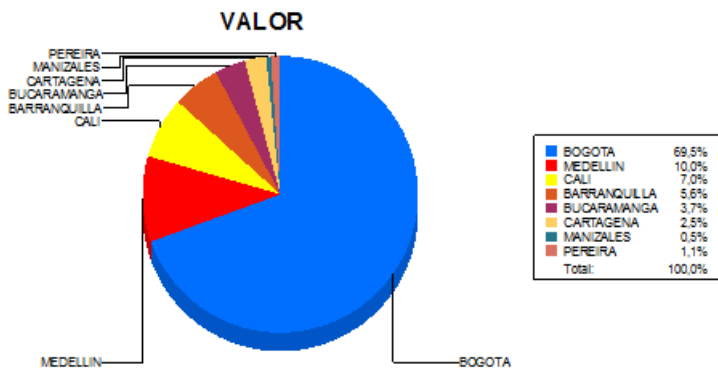

BOLETIN INFORMATIVO DIARIO CANJE - PRIMERA SESION

Plaza	Cantidad	Millones ($)
BOGOTA	25.363	876.776,74
MEDELLIN	8.763	126.752,74
CALI	8.886	88.691,17
BARRANQUILLA	4.652	70.333,61
BUCARAMANGA	3.418	46.747,82
CARTAGENA	2.475	31.419,80
MANIZALES	529	6.910,88
PEREIRA	1.283	14.108,39
TOTAL	55.369	1.261.741,14

DISTRIBUCION DEL CANJE ENVIADO POR SUCURSAL

05/01/2016