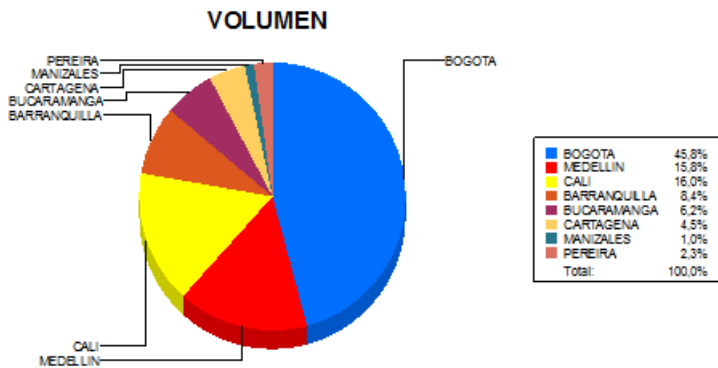

BOLETIN INFORMATIVO DIARIO CANJE - PRIMERA SESION

Plaza	Cantidad	Millones (\$)
BOGOTA	25.363	876.776,74
MEDELLIN	8.763	126.752,74
CALI	8.886	88.691,17
BARRANQUILLA	4.652	70.333,61
BUCARAMANGA	3.418	46.747,82
CARTAGENA	2.475	31.419,80
MANIZALES	529	6.910,88
PEREIRA	1.283	14.108,39
TOTAL	55.369	1.261.741,14

DISTRIBUCION DEL CANJE ENVIADO POR SUCURSAL

05/01/2016