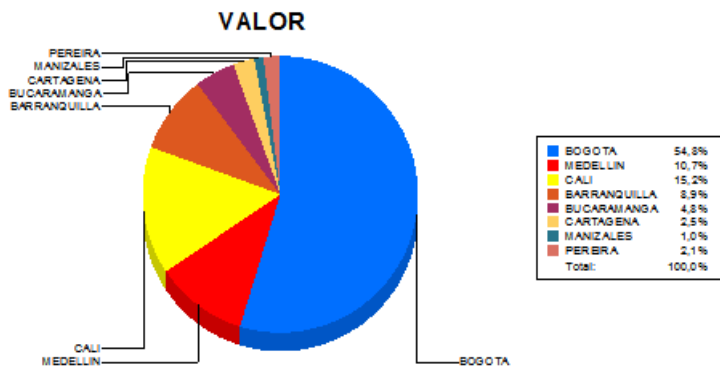

BOLETIN INFORMATIVO DIARIO CANJE - PRIMERA SESION

Plaza	Cantidad	Millones ($)
BOGOTA	38.874	795.985,39
MEDELLIN	10.682	154.605,60
CALI	10.115	220.522,43
BARRANQUILLA	6.426	129.838,58
BUCARAMANGA	3.829	69.912,47
CARTAGENA	2.851	36.847,41
MANIZALES	946	13.879,83
PEREIRA	2.059	30.080,10
TOTAL	75.782	1.451.671,81

DISTRIBUCION DEL CANJE ENVIADO POR SUCURSAL

29/12/2015