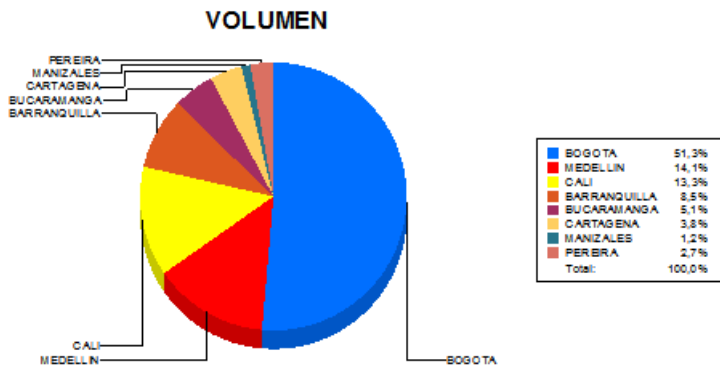

BOLETIN INFORMATIVO DIARIO CANJE - PRIMERA SESION

Plaza	Cantidad	Millones (\$)
BOGOTA	38.874	795.985,39
MEDELLIN	10.682	154.605,60
CALI	10.115	220.522,43
BARRANQUILLA	6.426	129.838,58
BUCARAMANGA	3.829	69.912,47
CARTAGENA	2.851	36.847,41
MANIZALES	946	13.879,83
PEREIRA	2.059	30.080,10
TOTAL	75.782	1.451.671,81

DISTRIBUCION DEL CANJE ENVIADO POR SUCURSAL

29/12/2015