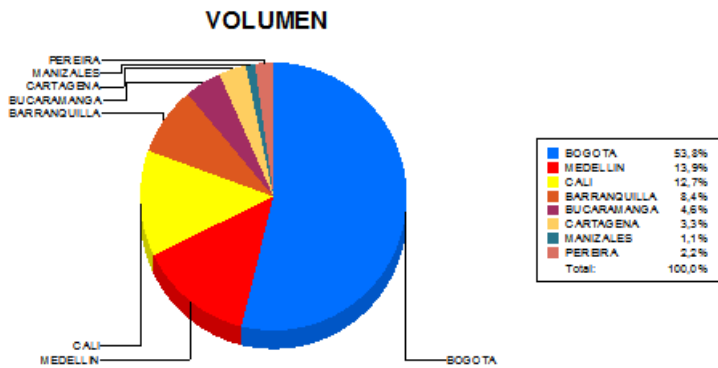

BOLETIN INFORMATIVO DIARIO CANJE - PRIMERA SESION

Plaza	Cantidad	Millones (\$)
BOGOTA	44.187	674.908,38
MEDELLIN	11.399	169.299,32
CALI	10.455	115.074,64
BARRANQUILLA	6.876	123.189,00
BUCARAMANGA	3.758	70.475,72
CARTAGENA	2.719	36.327,93
MANIZALES	900	10.979,25
PEREIRA	1.774	25.464,33
TOTAL	82.068	1.225.718,56

DISTRIBUCION DEL CANJE ENVIADO POR SUCURSAL

28/12/2015