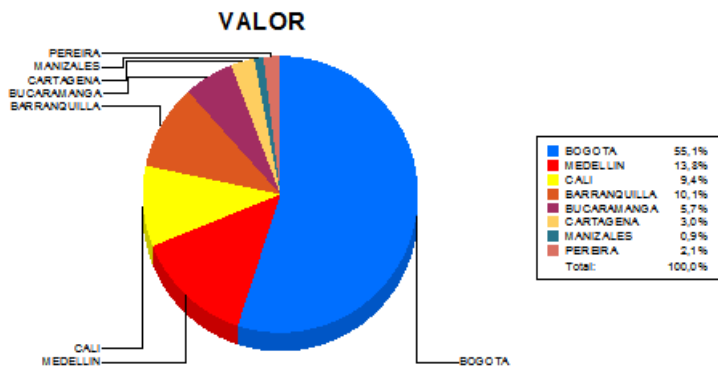

BOLETIN INFORMATIVO DIARIO CANJE - PRIMERA SESION

Plaza	Cantidad	Millones ($)
BOGOTA	44.187	674.908,38
MEDELLIN	11.399	169.299,32
CALI	10.455	115.074,64
BARRANQUILLA	6.876	123.189,00
BUCARAMANGA	3.758	70.475,72
CARTAGENA	2.719	36.327,93
MANIZALES	900	10.979,25
PEREIRA	1.774	25.464,33
TOTAL	82.068	1.225.718,56

DISTRIBUCION DEL CANJE ENVIADO POR SUCURSAL

28/12/2015