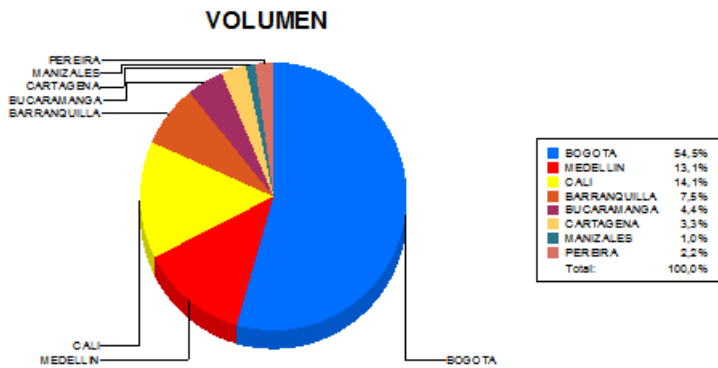

BOLETIN INFORMATIVO DIARIO CANJE - PRIMERA SESION

Plaza	Cantidad	Millones (\$)
BOGOTA	47.492	1.192.537,54
MEDELLIN	11.389	196.635,22
CALI	12.303	123.704,53
BARRANQUILLA	6.515	103.309,89
BUCARAMANGA	3.830	68.264,63
CARTAGENA	2.854	61.317,54
MANIZALES	910	13.446,49
PEREIRA	1.899	28.794,97
TOTAL	87.192	1.788.010,81

DISTRIBUCION DEL CANJE ENVIADO POR SUCURSAL

23/12/2015