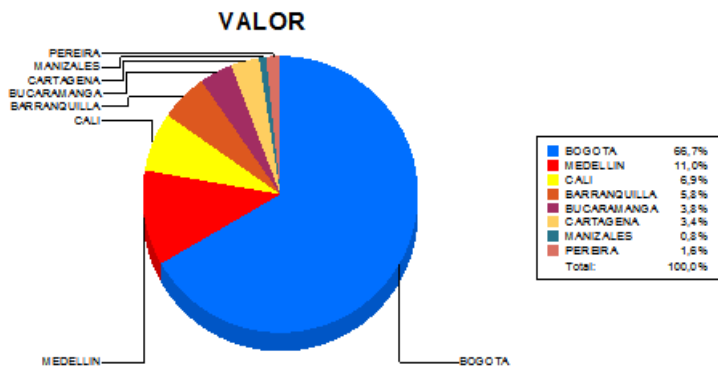

BOLETIN INFORMATIVO DIARIO CANJE - PRIMERA SESION

Plaza	Cantidad	Millones ($)
BOGOTA	47.492	1.192.537,54
MEDELLIN	11.389	196.635,22
CALI	12.303	123.704,53
BARRANQUILLA	6.515	103.309,89
BUCARAMANGA	3.830	68.264,63
CARTAGENA	2.854	61.317,54
MANIZALES	910	13.446,49
PEREIRA	1.899	28.794,97
TOTAL	87.192	1.788.010,81

DISTRIBUCION DEL CANJE ENVIADO POR SUCURSAL

23/12/2015