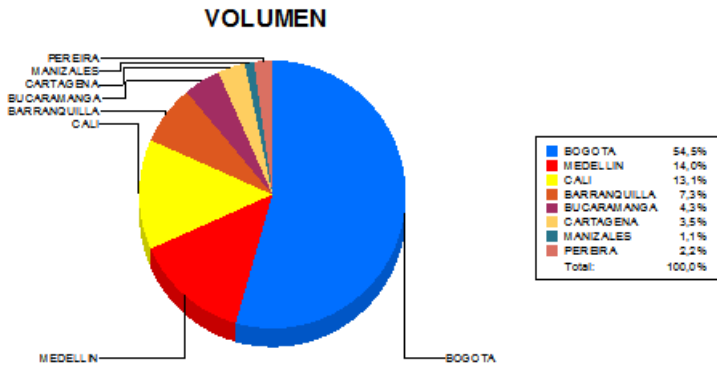

BOLETIN INFORMATIVO DIARIO CANJE - PRIMERA SESION

Plaza	Cantidad	Millones ($)
BOGOTA	47.496	745.533,12
MEDELLIN	12.180	197.107,65
CALI	11.460	110.025,96
BARRANQUILLA	6.326	103.982,44
BUCARAMANGA	3.790	48.132,68
CARTAGENA	3.057	30.009,19
MANIZALES	993	15.990,29
PEREIRA	1.880	20.561,73
TOTAL	87.182	1.271.343,06

DISTRIBUCION DEL CANJE ENVIADO POR SUCURSAL

22/12/2015