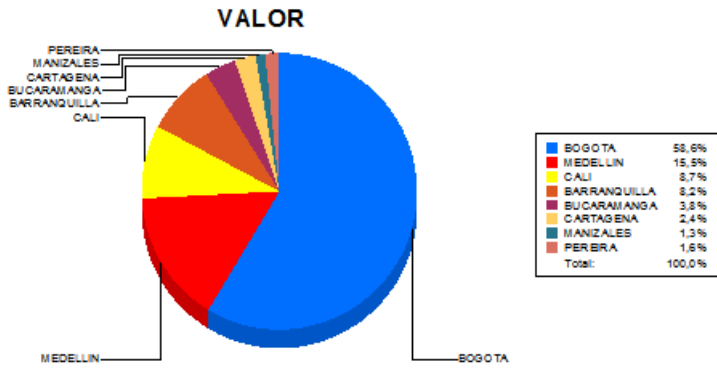

BOLETIN INFORMATIVO DIARIO CANJE - PRIMERA SESION

Plaza	Cantidad	Millones ($)
BOGOTA	47.496	745.533,12
MEDELLIN	12.180	197.107,65
CALI	11.460	110.025,96
BARRANQUILLA	6.326	103.982,44
BUCARAMANGA	3.790	48.132,68
CARTAGENA	3.057	30.009,19
MANIZALES	993	15.990,29
PEREIRA	1.880	20.561,73
TOTAL	87.182	1.271.343,06

DISTRIBUCION DEL CANJE ENVIADO POR SUCURSAL

22/12/2015