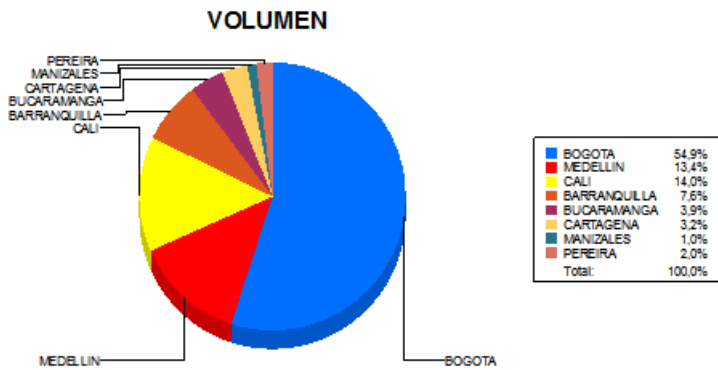

BOLETIN INFORMATIVO DIARIO CANJE - PRIMERA SESION

Plaza	Cantidad	Millones (\$)
BOGOTA	61.151	1.101.450,98
MEDELLIN	14.925	198.848,21
CALI	15.578	135.749,46
BARRANQUILLA	8.492	99.187,55
BUCARAMANGA	4.377	85.426,47
CARTAGENA	3.597	46.078,69
MANIZALES	1.160	12.450,05
PEREIRA	2.179	21.800,61
TOTAL	111.459	1.700.992,01

DISTRIBUCION DEL CANJE ENVIADO POR SUCURSAL

21/12/2015