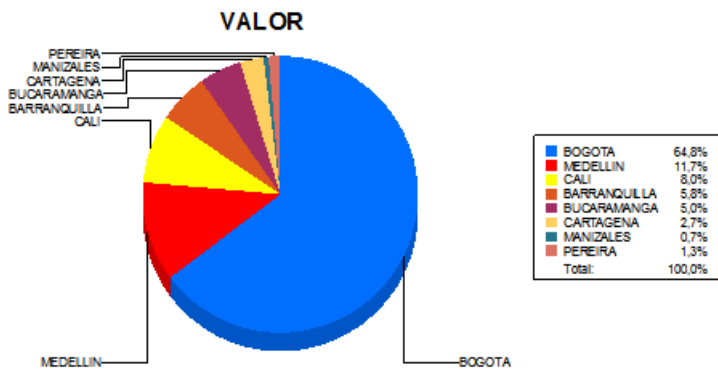

BOLETIN INFORMATIVO DIARIO CANJE - PRIMERA SESION

Plaza	Cantidad	Millones ($)
BOGOTA	61.151	1.101.450,98
MEDELLIN	14.925	198.848,21
CALI	15.578	135.749,46
BARRANQUILLA	8.492	99.187,55
BUCARAMANGA	4.377	85.426,47
CARTAGENA	3.597	46.078,69
MANIZALES	1.160	12.450,05
PEREIRA	2.179	21.800,61
TOTAL	111.459	1.700.992,01

DISTRIBUCION DEL CANJE ENVIADO POR SUCURSAL

21/12/2015