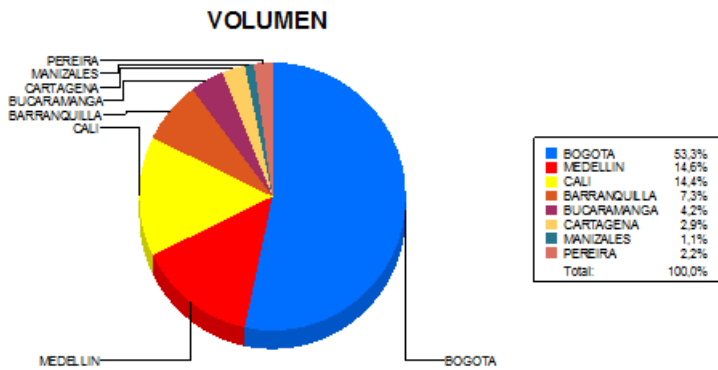

BOLETIN INFORMATIVO DIARIO CANJE - PRIMERA SESION

Plaza	Cantidad	Millones (\$)
BOGOTA	45.146	803.000,62
MEDELLIN	12.368	216.805,88
CALI	12.192	124.274,92
BARRANQUILLA	6.221	94.666,97
BUCARAMANGA	3.553	68.427,13
CARTAGENA	2.415	25.759,55
MANIZALES	929	11.776,08
PEREIRA	1.883	20.419,18
TOTAL	84.707	1.365.130,33

DISTRIBUCION DEL CANJE ENVIADO POR SUCURSAL

18/12/2015