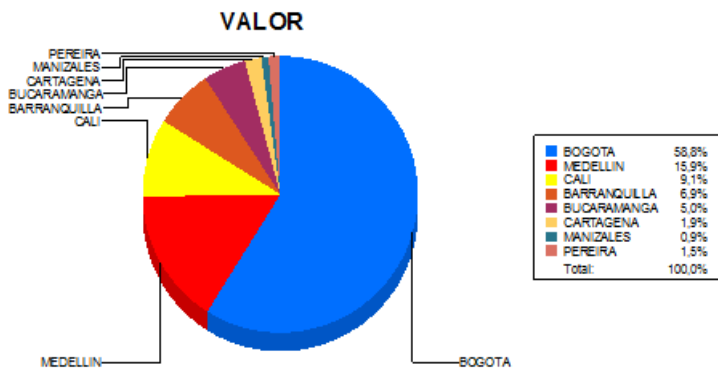

BOLETIN INFORMATIVO DIARIO CANJE - PRIMERA SESION

Plaza	Cantidad	Millones ($)
BOGOTA	45.146	803.000,62
MEDELLIN	12.368	216.805,88
CALI	12.192	124.274,92
BARRANQUILLA	6.221	94.666,97
BUCARAMANGA	3.553	68.427,13
CARTAGENA	2.415	25.759,55
MANIZALES	929	11.776,08
PEREIRA	1.883	20.419,18
TOTAL	84.707	1.365.130,33

DISTRIBUCION DEL CANJE ENVIADO POR SUCURSAL

18/12/2015