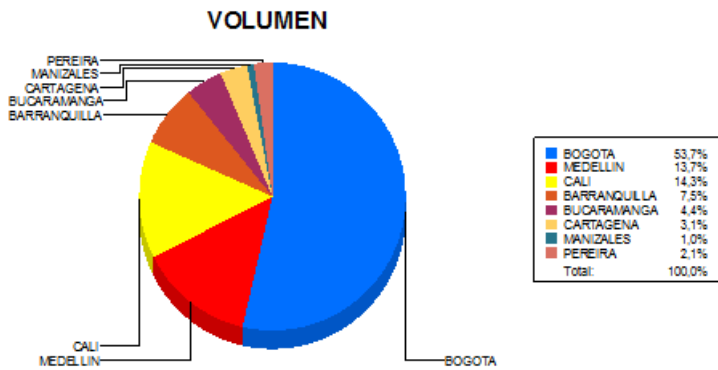

BOLETIN INFORMATIVO DIARIO CANJE - PRIMERA SESION

Plaza	Cantidad	Millones (\$)
BOGOTA	42.370	828.376,28
MEDELLIN	10.840	175.716,47
CALI	11.283	99.371,17
BARRANQUILLA	5.954	91.864,65
BUCARAMANGA	3.509	47.458,53
CARTAGENA	2.476	28.752,05
MANIZALES	799	10.844,96
PEREIRA	1.687	16.196,09
TOTAL	78.918	1.298.580,19

DISTRIBUCION DEL CANJE ENVIADO POR SUCURSAL

16/12/2015