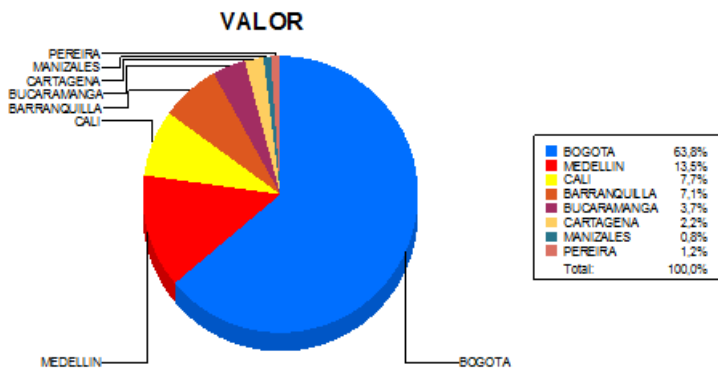

BOLETIN INFORMATIVO DIARIO CANJE - PRIMERA SESION

Plaza	Cantidad	Millones ($)
BOGOTA	42.370	828.376,28
MEDELLIN	10.840	175.716,47
CALI	11.283	99.371,17
BARRANQUILLA	5.954	91.864,65
BUCARAMANGA	3.509	47.458,53
CARTAGENA	2.476	28.752,05
MANIZALES	799	10.844,96
PEREIRA	1.687	16.196,09
TOTAL	78.918	1.298.580,19

DISTRIBUCION DEL CANJE ENVIADO POR SUCURSAL

16/12/2015