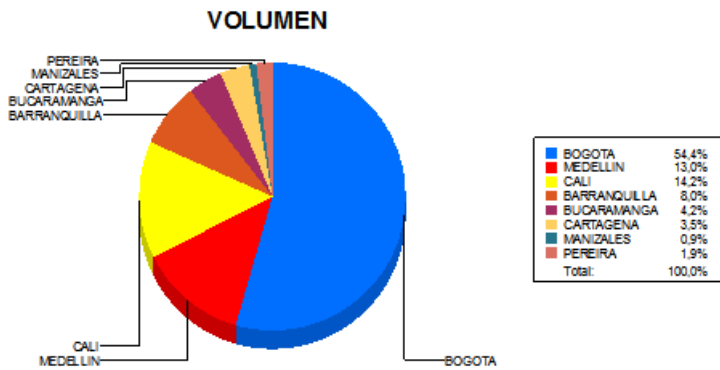

BOLETIN INFORMATIVO DIARIO CANJE - PRIMERA SESION

Plaza	Cantidad	Millones (\$)
BOGOTA	55.574	792.598,16
MEDELLIN	13.271	212.513,58
CALI	14.476	113.369,86
BARRANQUILLA	8.142	101.594,32
BUCARAMANGA	4.277	54.426,83
CARTAGENA	3.577	36.255,22
MANIZALES	897	19.485,57
PEREIRA	1.962	19.227,28
TOTAL	102.176	1.349.470,83

DISTRIBUCION DEL CANJE ENVIADO POR SUCURSAL

14/12/2015