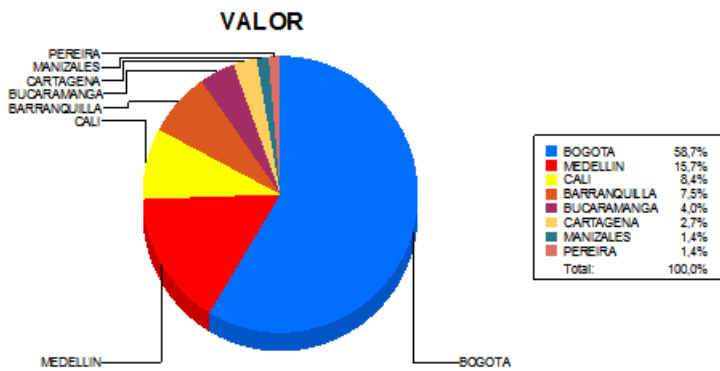

BOLETIN INFORMATIVO DIARIO CANJE - PRIMERA SESION

Plaza	Cantidad	Millones ($)
BOGOTA	55.574	792.598,16
MEDELLIN	13.271	212.513,58
CALI	14.476	113.369,86
BARRANQUILLA	8.142	101.594,32
BUCARAMANGA	4.277	54.426,83
CARTAGENA	3.577	36.255,22
MANIZALES	897	19.485,57
PEREIRA	1.962	19.227,28
TOTAL	102.176	1.349.470,83

DISTRIBUCION DEL CANJE ENVIADO POR SUCURSAL

14/12/2015