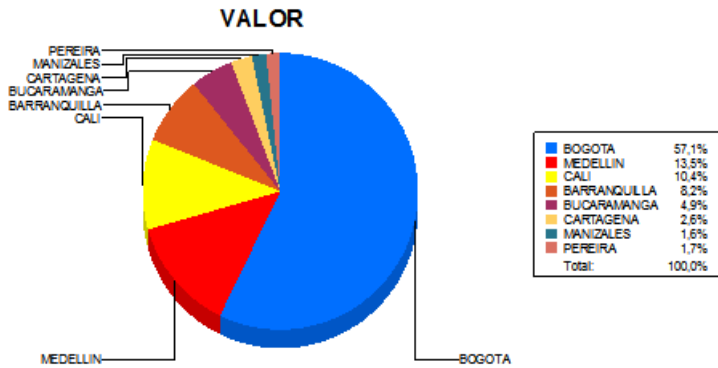

BOLETIN INFORMATIVO DIARIO CANJE - PRIMERA SESION

Plaza	Cantidad	Millones ($)
BOGOTA	42.508	628.710,12
MEDELLIN	11.104	148.245,48
CALI	11.254	115.046,68
BARRANQUILLA	6.397	90.372,49
BUCARAMANGA	3.711	53.789,32
CARTAGENA	2.666	28.558,26
MANIZALES	925	17.579,74
PEREIRA	1.622	18.889,29
TOTAL	80.187	1.101.191,38

DISTRIBUCION DEL CANJE ENVIADO POR SUCURSAL

11/12/2015