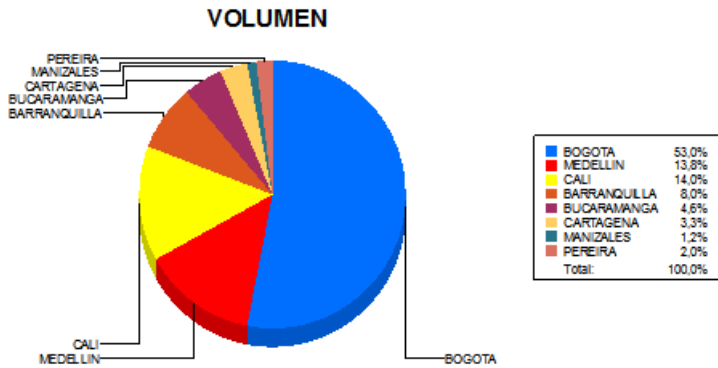

BOLETIN INFORMATIVO DIARIO CANJE - PRIMERA SESION

Plaza	Cantidad	Millones (\$)
BOGOTA	42.508	628.710,12
MEDELLIN	11.104	148.245,48
CALI	11.254	115.046,68
BARRANQUILLA	6.397	90.372,49
BUCARAMANGA	3.711	53.789,32
CARTAGENA	2.666	28.558,26
MANIZALES	925	17.579,74
PEREIRA	1.622	18.889,29
TOTAL	80.187	1.101.191,38

DISTRIBUCION DEL CANJE ENVIADO POR SUCURSAL

11/12/2015