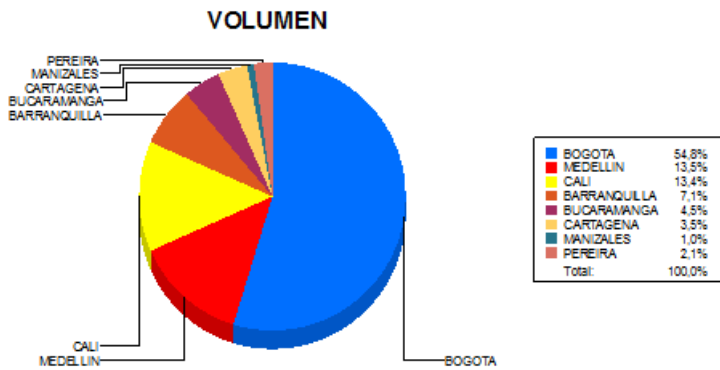

BOLETIN INFORMATIVO DIARIO CANJE - PRIMERA SESION

Plaza	Cantidad	Millones (\$)
BOGOTA	42.348	609.342,77
MEDELLIN	10.409	126.928,31
CALI	10.326	95.591,48
BARRANQUILLA	5.477	73.899,80
BUCARAMANGA	3.511	41.413,27
CARTAGENA	2.718	33.276,86
MANIZALES	788	12.829,67
PEREIRA	1.653	17.150,25
TOTAL	77.230	1.010.432,42

DISTRIBUCION DEL CANJE ENVIADO POR SUCURSAL

09/12/2015