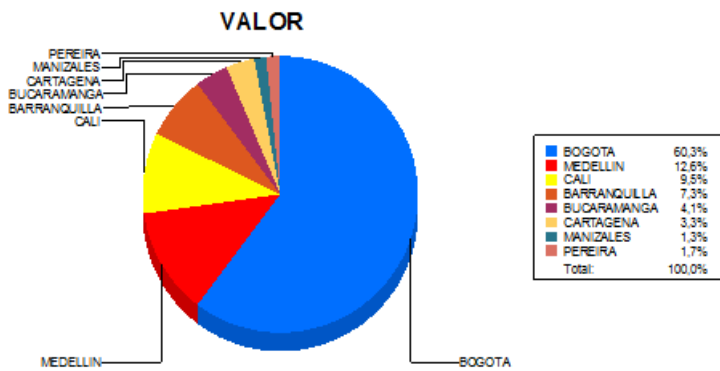

BOLETIN INFORMATIVO DIARIO CANJE - PRIMERA SESION

Plaza	Cantidad	Millones ($)
BOGOTA	42.348	609.342,77
MEDELLIN	10.409	126.928,31
CALI	10.326	95.591,48
BARRANQUILLA	5.477	73.899,80
BUCARAMANGA	3.511	41.413,27
CARTAGENA	2.718	33.276,86
MANIZALES	788	12.829,67
PEREIRA	1.653	17.150,25
TOTAL	77.230	1.010.432,42

DISTRIBUCION DEL CANJE ENVIADO POR SUCURSAL

09/12/2015