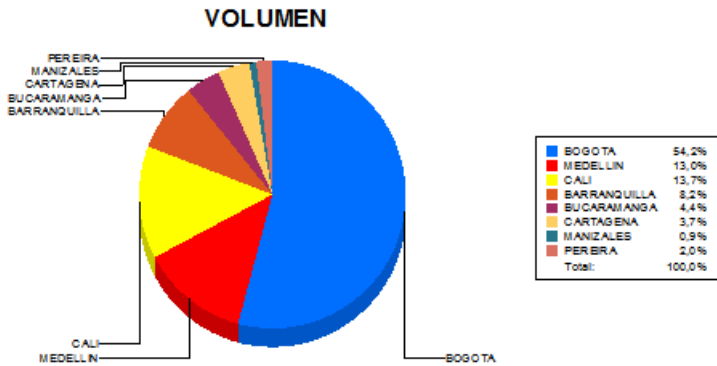

BOLETIN INFORMATIVO DIARIO CANJE - PRIMERA SESION

Plaza	Cantidad	Millones ($)
BOGOTA	56.108	630.327,61
MEDELLIN	13.444	153.602,58
CALI	14.161	107.658,69
BARRANQUILLA	8.454	206.051,57
BUCARAMANGA	4.526	47.878,93
CARTAGENA	3.782	35.078,86
MANIZALES	936	22.154,86
PEREIRA	2.080	20.700,06
TOTAL	103.491	1.223.453,14

DISTRIBUCION DEL CANJE ENVIADO POR SUCURSAL

07/12/2015