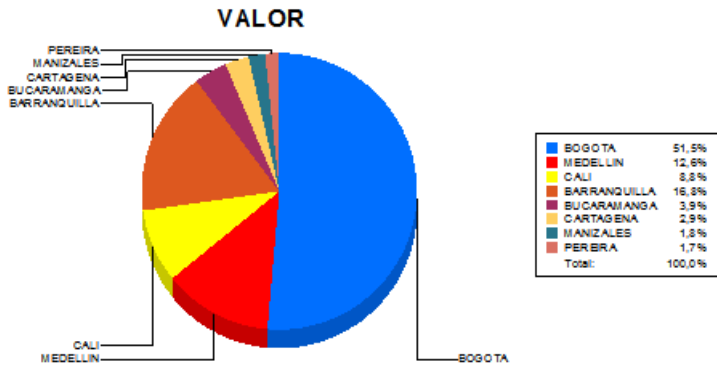

BOLETIN INFORMATIVO DIARIO CANJE - PRIMERA SESION

Plaza	Cantidad	Millones ($)
BOGOTA	56.108	630.327,61
MEDELLIN	13.444	153.602,58
CALI	14.161	107.658,69
BARRANQUILLA	8.454	206.051,57
BUCARAMANGA	4.526	47.878,93
CARTAGENA	3.782	35.078,86
MANIZALES	936	22.154,86
PEREIRA	2.080	20.700,06
TOTAL	103.491	1.223.453,14

DISTRIBUCION DEL CANJE ENVIADO POR SUCURSAL

07/12/2015