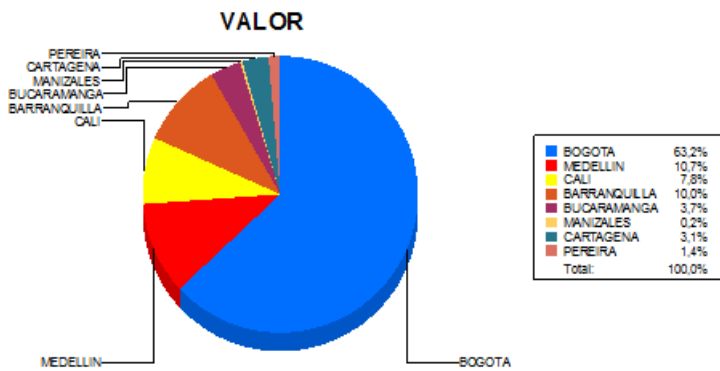

BOLETIN INFORMATIVO DIARIO DEVOLUCION - SEGUNDA SESION

Plaza	Cantidad	Millones (\$)
BOGOTA	2.135	19.571,23
MEDELLIN	405	3.302,69
CALI	365	2.416,29
BARRANQUILLA	237	3.105,51
BUCARAMANGA	120	1.139,37
MANIZALES	16	76,30
CARTAGENA	79	954,52
PEREIRA	48	419,57
TOTAL	3.405	30.985,48

DISTRIBUCION DE LA DEVOLUCION ENVIADA POR SUCURSAL

04/12/2015