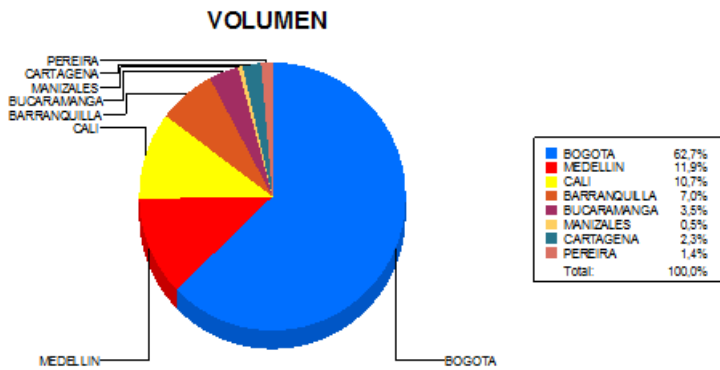

BOLETIN INFORMATIVO DIARIO DEVOLUCION - SEGUNDA SESION

Plaza	Cantidad	Millones (\$)
BOGOTA	2.135	19.571,23
MEDELLIN	405	3.302,69
CALI	365	2.416,29
BARRANQUILLA	237	3.105,51
BUCARAMANGA	120	1.139,37
MANIZALES	16	76,30
CARTAGENA	79	954,52
PEREIRA	48	419,57
TOTAL	3.405	30.985,48

DISTRIBUCION DE LA DEVOLUCION ENVIADA POR SUCURSAL

04/12/2015