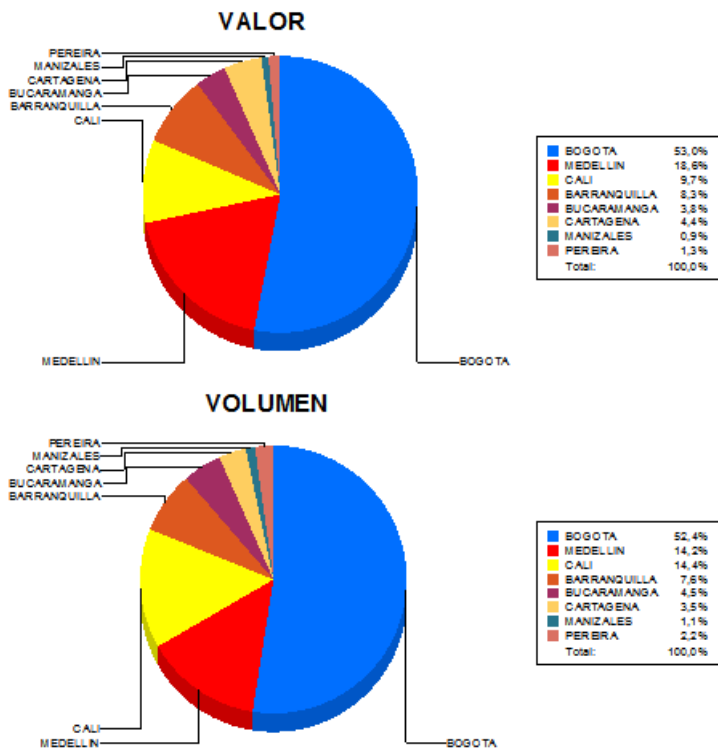

BOLETIN INFORMATIVO DIARIO CANJE - PRIMERA SESION

Plaza	Cantidad	Millones (\$)
BOGOTA	40.196	597.196,41
MEDELLIN	10.916	209.743,56
CALI	11.012	109.220,74
BARRANQUILLA	5.864	93.755,80
BUCARAMANGA	3.478	42.468,48
CARTAGENA	2.679	49.940,39
MANIZALES	867	10.299,36
PEREIRA	1.661	14.397,94
TOTAL	76.673	1.127.022,68

DISTRIBUCION DEL CANJE ENVIADO POR SUCURSAL

04/12/2015