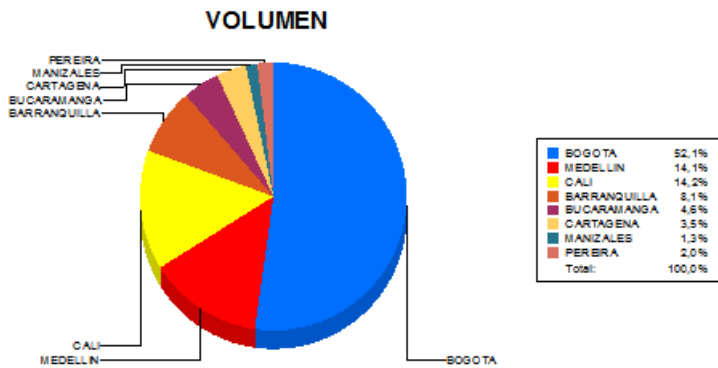

BOLETIN INFORMATIVO DIARIO CANJE - PRIMERA SESION

Plaza	Cantidad	Millones (\$)
BOGOTA	34.036	443.424,49
MEDELLIN	9.218	134.655,56
CALI	9.267	85.845,97
BARRANQUILLA	5.276	85.696,46
BUCARAMANGA	3.032	50.260,16
CARTAGENA	2.284	18.425,40
MANIZALES	862	10.123,65
PEREIRA	1.323	15.309,02
TOTAL	65.298	843.740,71

DISTRIBUCION DEL CANJE ENVIADO POR SUCURSAL

03/12/2015