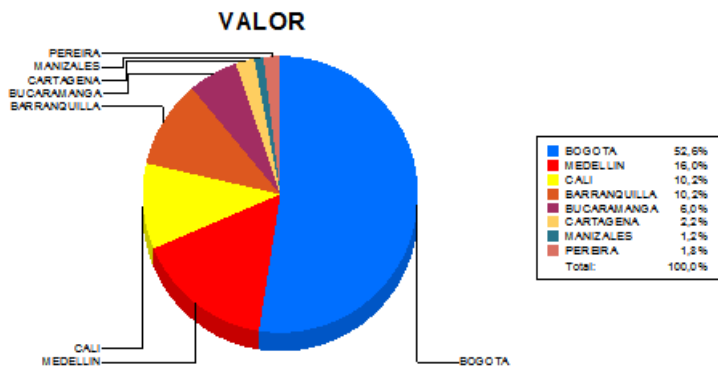

BOLETIN INFORMATIVO DIARIO CANJE - PRIMERA SESION

Plaza	Cantidad	Millones ($)
BOGOTA	34.036	443.424,49
MEDELLIN	9.218	134.655,56
CALI	9.267	85.845,97
BARRANQUILLA	5.276	85.696,46
BUCARAMANGA	3.032	50.260,16
CARTAGENA	2.284	18.425,40
MANIZALES	862	10.123,65
PEREIRA	1.323	15.309,02
TOTAL	65.298	843.740,71

DISTRIBUCION DEL CANJE ENVIADO POR SUCURSAL

03/12/2015