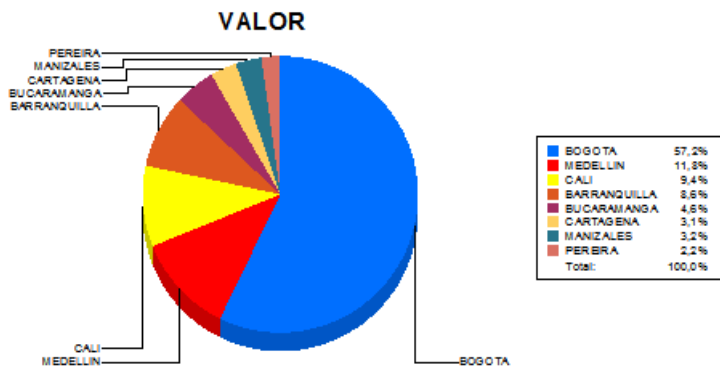

## BOLETIN INFORMATIVO DIARIO CANJE - PRIMERA SESION

Plaza	Cantidad	Millones (\$)
<b>BOGOTA</b>	<b>36.397</b>	<b>574.731,99</b>
<b>MEDELLIN</b>	<b>9.740</b>	<b>119.019,73</b>
<b>CALI</b>	<b>9.329</b>	<b>94.038,10</b>
<b>BARRANQUILLA</b>	<b>5.361</b>	<b>86.527,47</b>
<b>BUCARAMANGA</b>	<b>3.398</b>	<b>45.904,72</b>
<b>CARTAGENA</b>	<b>2.615</b>	<b>31.040,53</b>
<b>MANIZALES</b>	<b>892</b>	<b>32.377,69</b>
<b>PEREIRA</b>	<b>1.456</b>	<b>21.730,81</b>
<b>TOTAL</b>	<b>69.188</b>	<b>1.005.371,05</b>

### DISTRIBUCION DEL CANJE ENVIADO POR SUCURSAL

02/12/2015