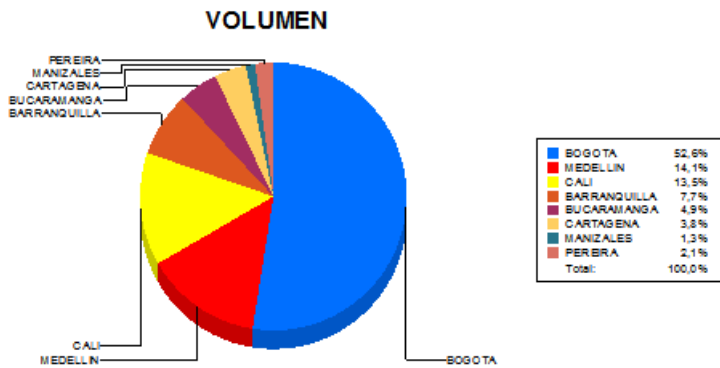

## BOLETIN INFORMATIVO DIARIO CANJE - PRIMERA SESION

Plaza	Cantidad	Millones (\$)
<b>BOGOTA</b>	<b>36.397</b>	<b>574.731,99</b>
<b>MEDELLIN</b>	<b>9.740</b>	<b>119.019,73</b>
<b>CALI</b>	<b>9.329</b>	<b>94.038,10</b>
<b>BARRANQUILLA</b>	<b>5.361</b>	<b>86.527,47</b>
<b>BUCARAMANGA</b>	<b>3.398</b>	<b>45.904,72</b>
<b>CARTAGENA</b>	<b>2.615</b>	<b>31.040,53</b>
<b>MANIZALES</b>	<b>892</b>	<b>32.377,69</b>
<b>PEREIRA</b>	<b>1.456</b>	<b>21.730,81</b>
<b>TOTAL</b>	<b>69.188</b>	<b>1.005.371,05</b>

### DISTRIBUCION DEL CANJE ENVIADO POR SUCURSAL

02/12/2015