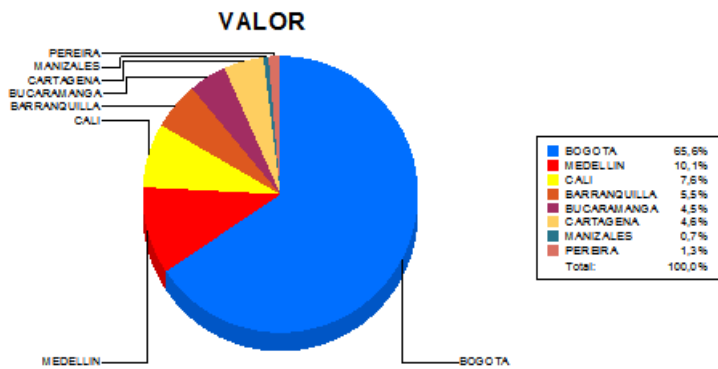

## BOLETIN INFORMATIVO DIARIO CANJE - PRIMERA SESION

Plaza	Cantidad	Millones (\$)
<b>BOGOTA</b>	<b>39.185</b>	<b>988.758,21</b>
<b>MEDELLIN</b>	<b>10.206</b>	<b>152.742,26</b>
<b>CALI</b>	<b>9.787</b>	<b>113.889,13</b>
<b>BARRANQUILLA</b>	<b>5.734</b>	<b>83.421,30</b>
<b>BUCARAMANGA</b>	<b>3.338</b>	<b>68.273,50</b>
<b>CARTAGENA</b>	<b>2.778</b>	<b>70.018,01</b>
<b>MANIZALES</b>	<b>807</b>	<b>9.959,73</b>
<b>PEREIRA</b>	<b>1.576</b>	<b>19.640,75</b>
<b>TOTAL</b>	<b>73.411</b>	<b>1.506.702,90</b>

### DISTRIBUCION DEL CANJE ENVIADO POR SUCURSAL

01/12/2015