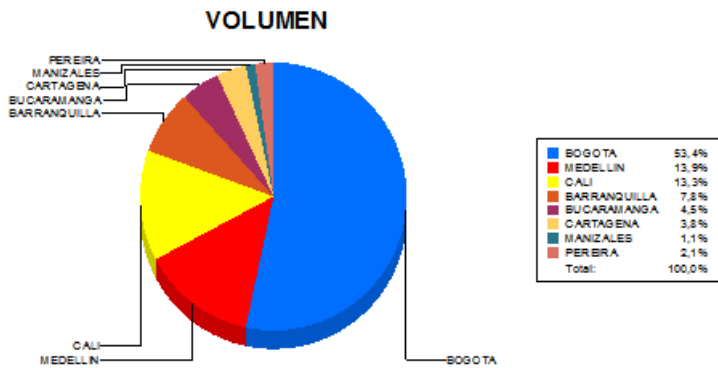

## BOLETIN INFORMATIVO DIARIO CANJE - PRIMERA SESION

Plaza	Cantidad	Millones (\$)
<b>BOGOTA</b>	<b>39.185</b>	<b>988.758,21</b>
<b>MEDELLIN</b>	<b>10.206</b>	<b>152.742,26</b>
<b>CALI</b>	<b>9.787</b>	<b>113.889,13</b>
<b>BARRANQUILLA</b>	<b>5.734</b>	<b>83.421,30</b>
<b>BUCARAMANGA</b>	<b>3.338</b>	<b>68.273,50</b>
<b>CARTAGENA</b>	<b>2.778</b>	<b>70.018,01</b>
<b>MANIZALES</b>	<b>807</b>	<b>9.959,73</b>
<b>PEREIRA</b>	<b>1.576</b>	<b>19.640,75</b>
<b>TOTAL</b>	<b>73.411</b>	<b>1.506.702,90</b>

### DISTRIBUCION DEL CANJE ENVIADO POR SUCURSAL

01/12/2015