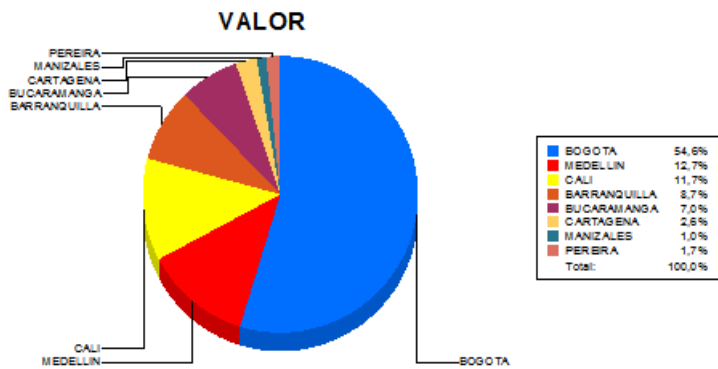

BOLETIN INFORMATIVO DIARIO CANJE - PRIMERA SESION

Plaza	Cantidad	Millones ($)
BOGOTA	55.917	729.465,54
MEDELLIN	13.519	169.686,59
CALI	14.652	156.166,84
BARRANQUILLA	7.992	115.838,82
BUCARAMANGA	4.236	93.648,20
CARTAGENA	3.300	34.369,00
MANIZALES	1.141	12.788,59
PEREIRA	2.073	23.238,69
TOTAL	102.830	1.335.202,28

DISTRIBUCION DEL CANJE ENVIADO POR SUCURSAL

30/11/2015