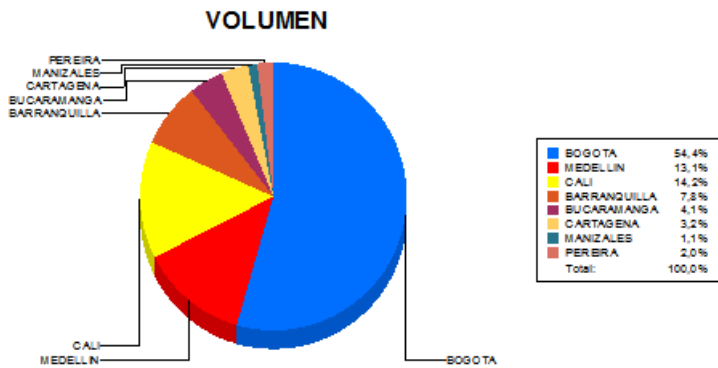

BOLETIN INFORMATIVO DIARIO CANJE - PRIMERA SESION

Plaza	Cantidad	Millones ($)
BOGOTA	55.917	729.465,54
MEDELLIN	13.519	169.686,59
CALI	14.652	156.166,84
BARRANQUILLA	7.992	115.838,82
BUCARAMANGA	4.236	93.648,20
CARTAGENA	3.300	34.369,00
MANIZALES	1.141	12.788,59
PEREIRA	2.073	23.238,69
TOTAL	102.830	1.335.202,28

DISTRIBUCION DEL CANJE ENVIADO POR SUCURSAL

30/11/2015