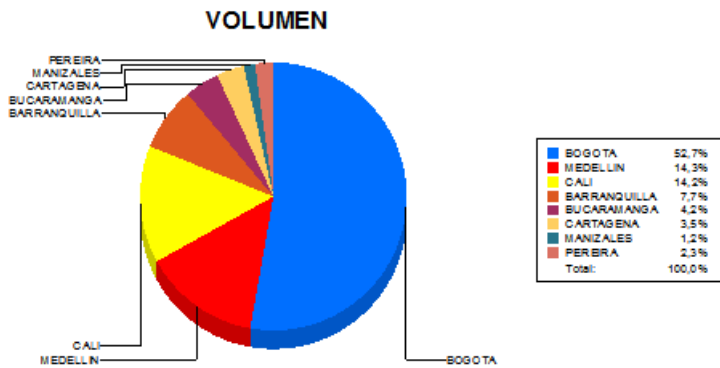

BOLETIN INFORMATIVO DIARIO CANJE - PRIMERA SESION

Plaza	Cantidad	Millones ($)
BOGOTA	37.209	611.161,42
MEDELLIN	10.103	146.070,34
CALI	10.006	123.306,66
BARRANQUILLA	5.448	93.226,42
BUCARAMANGA	2.962	51.598,27
CARTAGENA	2.464	26.910,49
MANIZALES	852	10.297,56
PEREIRA	1.614	15.200,68
TOTAL	70.658	1.077.771,84

DISTRIBUCION DEL CANJE ENVIADO POR SUCURSAL

27/11/2015