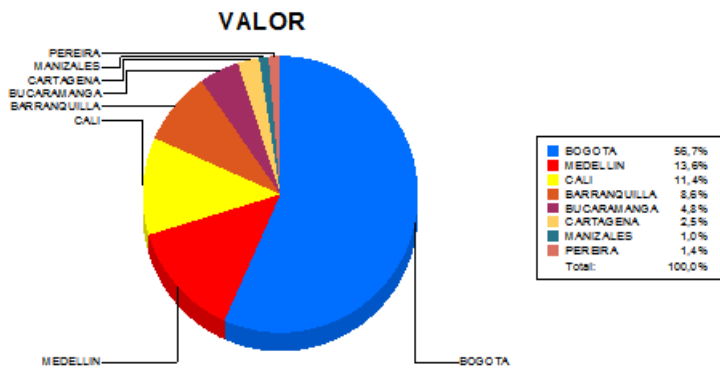

BOLETIN INFORMATIVO DIARIO CANJE - PRIMERA SESION

Plaza	Cantidad	Millones ($)
BOGOTA	37.209	611.161,42
MEDELLIN	10.103	146.070,34
CALI	10.006	123.306,66
BARRANQUILLA	5.448	93.226,42
BUCARAMANGA	2.962	51.598,27
CARTAGENA	2.464	26.910,49
MANIZALES	852	10.297,56
PEREIRA	1.614	15.200,68
TOTAL	70.658	1.077.771,84

DISTRIBUCION DEL CANJE ENVIADO POR SUCURSAL

27/11/2015