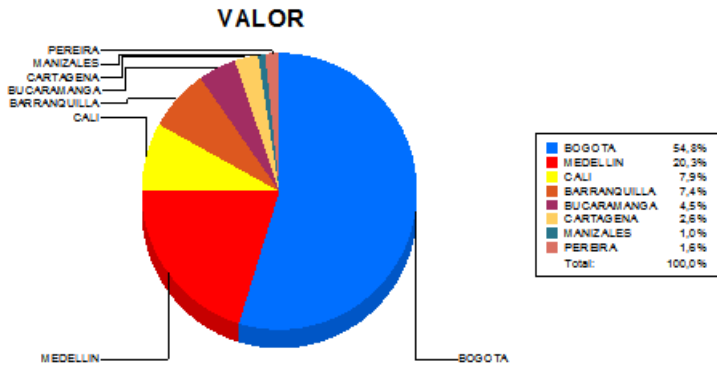

BOLETIN INFORMATIVO DIARIO CANJE - PRIMERA SESION

Plaza	Cantidad	Millones ($)
BOGOTA	33.049	553.727,94
MEDELLIN	8.155	205.338,15
CALI	8.637	79.387,62
BARRANQUILLA	4.838	74.451,57
BUCARAMANGA	2.645	45.022,68
CARTAGENA	2.404	26.670,31
MANIZALES	741	10.241,67
PEREIRA	1.287	16.097,18
TOTAL	61.756	1.010.937,13

DISTRIBUCION DEL CANJE ENVIADO POR SUCURSAL

26/11/2015