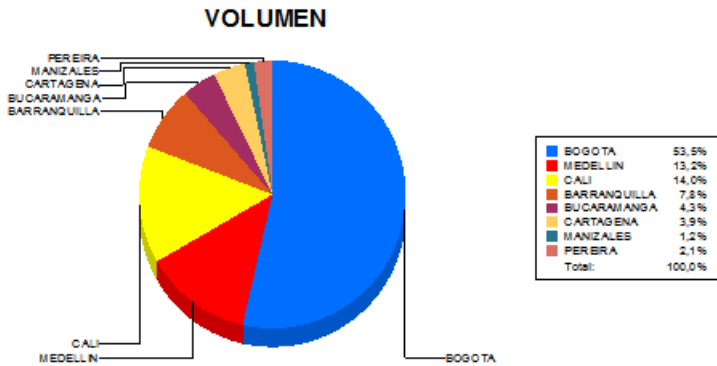

BOLETIN INFORMATIVO DIARIO CANJE - PRIMERA SESION

Plaza	Cantidad	Millones ($)
BOGOTA	33.049	553.727,94
MEDELLIN	8.155	205.338,15
CALI	8.637	79.387,62
BARRANQUILLA	4.838	74.451,57
BUCARAMANGA	2.645	45.022,68
CARTAGENA	2.404	26.670,31
MANIZALES	741	10.241,67
PEREIRA	1.287	16.097,18
TOTAL	61.756	1.010.937,13

DISTRIBUCION DEL CANJE ENVIADO POR SUCURSAL

26/11/2015