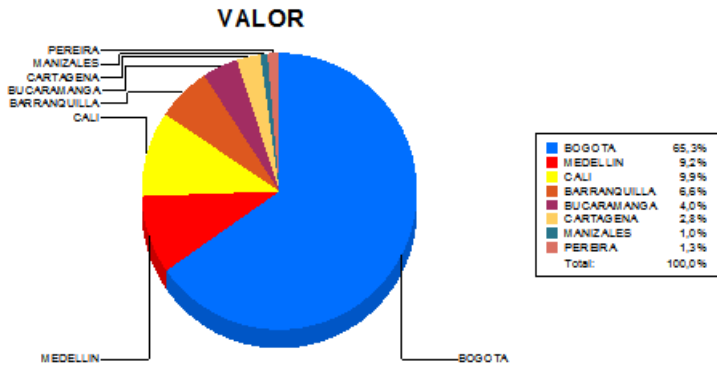

BOLETIN INFORMATIVO DIARIO CANJE - PRIMERA SESION

Plaza	Cantidad	Millones ($)
BOGOTA	48.815	786.857,38
MEDELLIN	12.318	110.569,30
CALI	13.581	119.053,86
BARRANQUILLA	7.675	79.608,21
BUCARAMANGA	3.775	47.906,89
CARTAGENA	3.298	33.537,58
MANIZALES	938	12.169,95
PEREIRA	1.829	15.562,38
TOTAL	92.229	1.205.265,55

DISTRIBUCION DEL CANJE ENVIADO POR SUCURSAL

23/11/2015