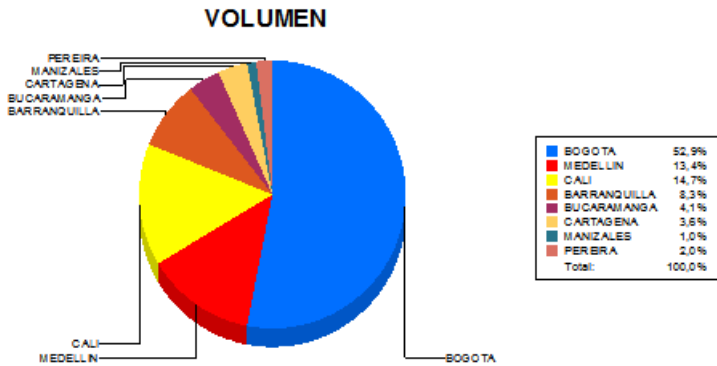

BOLETIN INFORMATIVO DIARIO CANJE - PRIMERA SESION

Plaza	Cantidad	Millones ($)
BOGOTA	48.815	786.857,38
MEDELLIN	12.318	110.569,30
CALI	13.581	119.053,86
BARRANQUILLA	7.675	79.608,21
BUCARAMANGA	3.775	47.906,89
CARTAGENA	3.298	33.537,58
MANIZALES	938	12.169,95
PEREIRA	1.829	15.562,38
TOTAL	92.229	1.205.265,55

DISTRIBUCION DEL CANJE ENVIADO POR SUCURSAL

23/11/2015