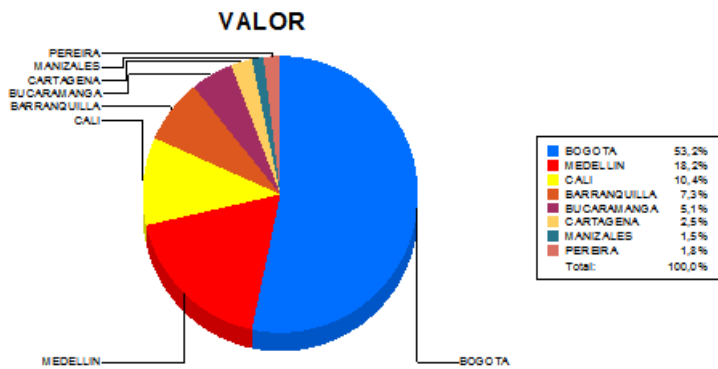

BOLETIN INFORMATIVO DIARIO CANJE - PRIMERA SESION

Plaza	Cantidad	Millones ($)
BOGOTA	36.440	516.560,69
MEDELLIN	10.473	176.216,87
CALI	11.059	101.128,58
BARRANQUILLA	5.523	70.802,25
BUCARAMANGA	3.068	49.324,12
CARTAGENA	2.773	24.340,15
MANIZALES	864	14.516,49
PEREIRA	1.630	17.941,36
TOTAL	71.830	970.830,51

DISTRIBUCION DEL CANJE ENVIADO POR SUCURSAL

20/11/2015