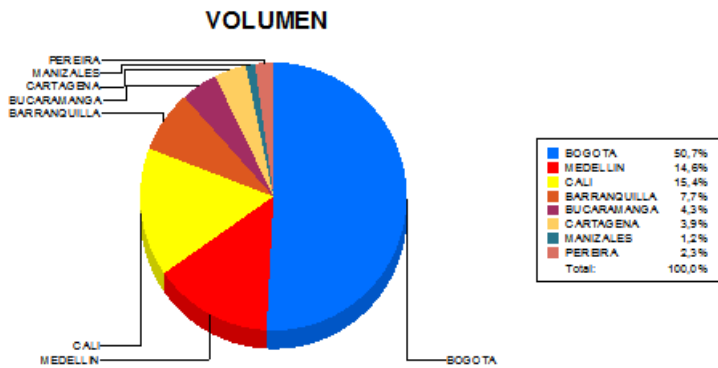

BOLETIN INFORMATIVO DIARIO CANJE - PRIMERA SESION

Plaza	Cantidad	Millones ($)
BOGOTA	36.440	516.560,69
MEDELLIN	10.473	176.216,87
CALI	11.059	101.128,58
BARRANQUILLA	5.523	70.802,25
BUCARAMANGA	3.068	49.324,12
CARTAGENA	2.773	24.340,15
MANIZALES	864	14.516,49
PEREIRA	1.630	17.941,36
TOTAL	71.830	970.830,51

DISTRIBUCION DEL CANJE ENVIADO POR SUCURSAL

20/11/2015