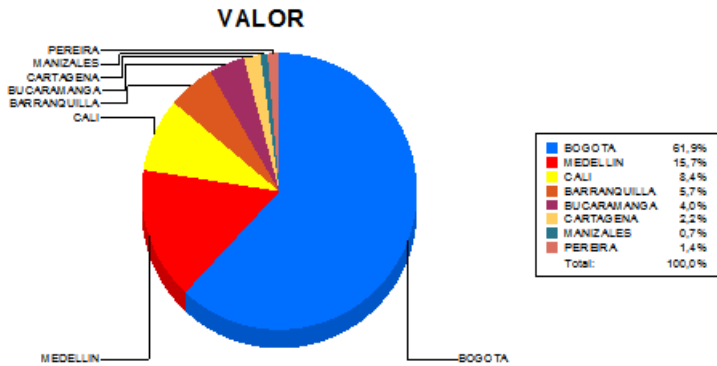

BOLETIN INFORMATIVO DIARIO CANJE - PRIMERA SESION

Plaza	Cantidad	Millones ($)
BOGOTA	54.127	843.299,58
MEDELLIN	12.836	214.597,15
CALI	14.652	114.342,66
BARRANQUILLA	7.876	77.589,95
BUCARAMANGA	3.967	54.788,32
CARTAGENA	2.563	29.883,51
MANIZALES	951	9.367,76
PEREIRA	1.854	19.214,17
TOTAL	98.826	1.363.083,10

DISTRIBUCION DEL CANJE ENVIADO POR SUCURSAL

17/11/2015