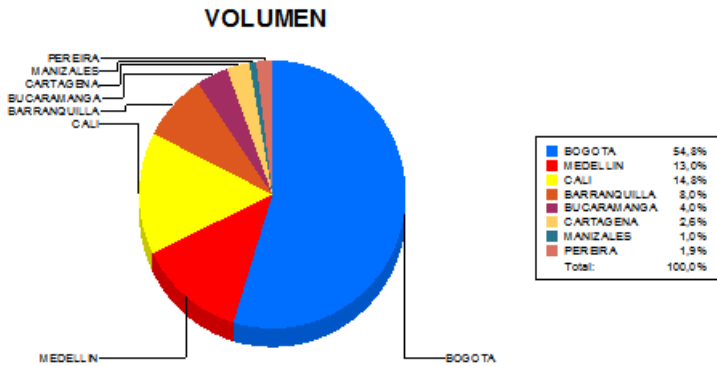

BOLETIN INFORMATIVO DIARIO CANJE - PRIMERA SESION

Plaza	Cantidad	Millones ($)
BOGOTA	54.127	843.299,58
MEDELLIN	12.836	214.597,15
CALI	14.652	114.342,66
BARRANQUILLA	7.876	77.589,95
BUCARAMANGA	3.967	54.788,32
CARTAGENA	2.563	29.883,51
MANIZALES	951	9.367,76
PEREIRA	1.854	19.214,17
TOTAL	98.826	1.363.083,10

DISTRIBUCION DEL CANJE ENVIADO POR SUCURSAL

17/11/2015