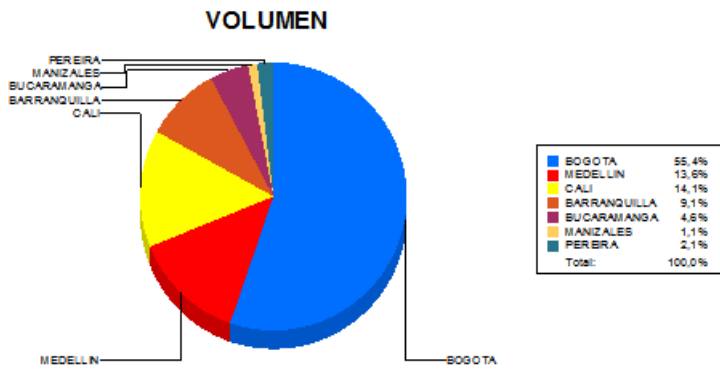

BOLETIN INFORMATIVO DIARIO CANJE - PRIMERA SESION

Plaza	Cantidad	Millones ($)
BOGOTA	32.255	453.039,55
MEDELLIN	7.936	110.003,49
CALI	8.200	83.605,02
BARRANQUILLA	5.329	79.127,21
BUCARAMANGA	2.685	33.614,21
MANIZALES	633	6.068,66
PEREIRA	1.205	11.582,16
TOTAL	58.243	777.040,30

DISTRIBUCION DEL CANJE ENVIADO POR SUCURSAL

12/11/2015