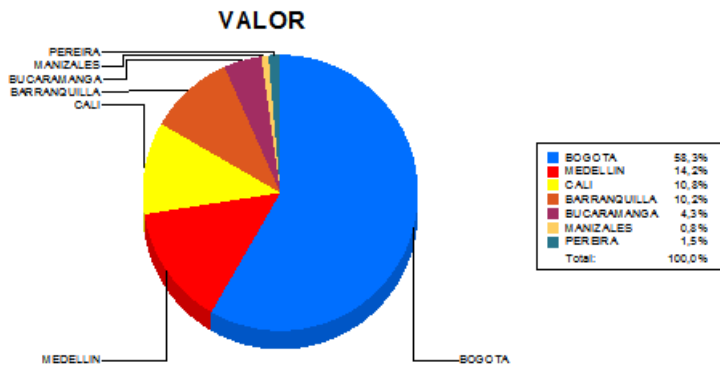

BOLETIN INFORMATIVO DIARIO CANJE - PRIMERA SESION

Plaza	Cantidad	Millones ($)
BOGOTA	32.255	453.039,55
MEDELLIN	7.936	110.003,49
CALI	8.200	83.605,02
BARRANQUILLA	5.329	79.127,21
BUCARAMANGA	2.685	33.614,21
MANIZALES	633	6.068,66
PEREIRA	1.205	11.582,16
TOTAL	58.243	777.040,30

DISTRIBUCION DEL CANJE ENVIADO POR SUCURSAL

12/11/2015