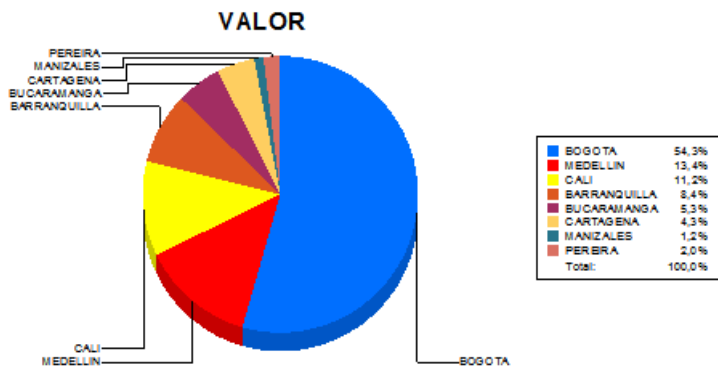

BOLETIN INFORMATIVO DIARIO CANJE - PRIMERA SESION

Plaza	Cantidad	Millones ($)
BOGOTA	35.035	395.744,64
MEDELLIN	8.500	97.426,26
CALI	8.815	81.469,34
BARRANQUILLA	5.510	60.855,15
BUCARAMANGA	2.938	38.599,22
CARTAGENA	2.624	31.151,75
MANIZALES	738	8.650,48
PEREIRA	1.376	14.473,27
TOTAL	65.536	728.370,12

DISTRIBUCION DEL CANJE ENVIADO POR SUCURSAL

11/11/2015