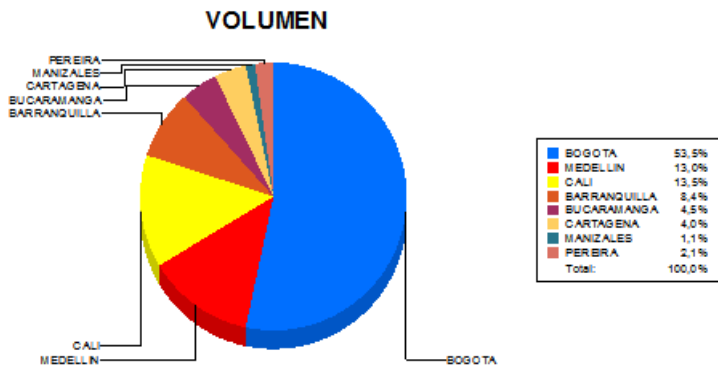

BOLETIN INFORMATIVO DIARIO CANJE - PRIMERA SESION

Plaza	Cantidad	Millones ($)
BOGOTA	35.035	395.744,64
MEDELLIN	8.500	97.426,26
CALI	8.815	81.469,34
BARRANQUILLA	5.510	60.855,15
BUCARAMANGA	2.938	38.599,22
CARTAGENA	2.624	31.151,75
MANIZALES	738	8.650,48
PEREIRA	1.376	14.473,27
TOTAL	65.536	728.370,12

DISTRIBUCION DEL CANJE ENVIADO POR SUCURSAL

11/11/2015