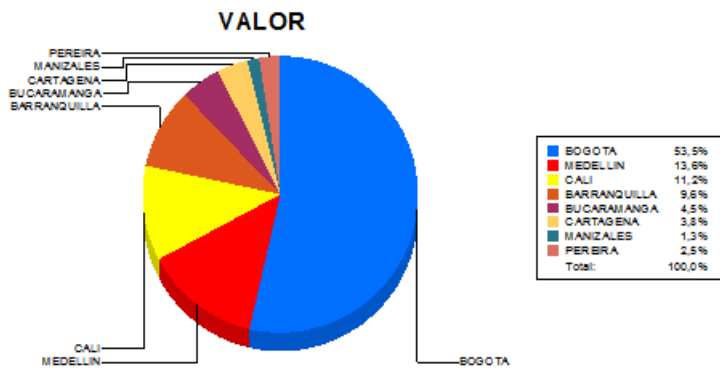

BOLETIN INFORMATIVO DIARIO CANJE - PRIMERA SESION

Plaza	Cantidad	Millones ($)
BOGOTA	41.700	444.416,27
MEDELLIN	10.041	112.967,85
CALI	10.184	92.763,81
BARRANQUILLA	5.472	79.473,71
BUCARAMANGA	3.468	37.413,17
CARTAGENA	2.740	31.466,93
MANIZALES	769	10.842,93
PEREIRA	1.524	20.634,95
TOTAL	75.898	829.979,61

DISTRIBUCION DEL CANJE ENVIADO POR SUCURSAL

10/11/2015