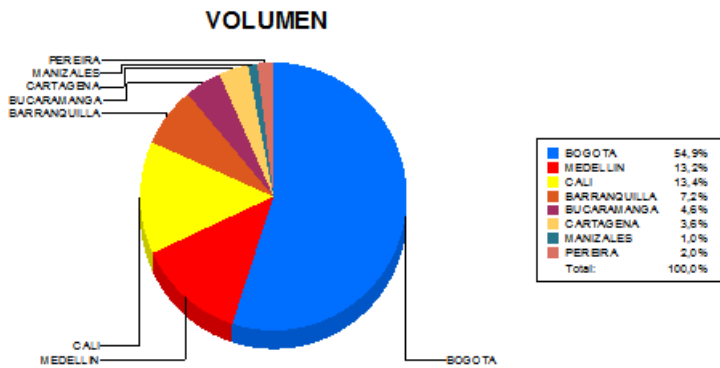

BOLETIN INFORMATIVO DIARIO CANJE - PRIMERA SESION

Plaza	Cantidad	Millones ($)
BOGOTA	41.700	444.416,27
MEDELLIN	10.041	112.967,85
CALI	10.184	92.763,81
BARRANQUILLA	5.472	79.473,71
BUCARAMANGA	3.468	37.413,17
CARTAGENA	2.740	31.466,93
MANIZALES	769	10.842,93
PEREIRA	1.524	20.634,95
TOTAL	75.898	829.979,61

DISTRIBUCION DEL CANJE ENVIADO POR SUCURSAL

10/11/2015