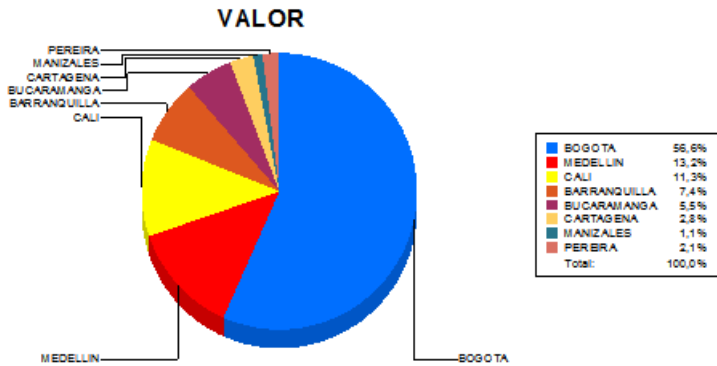

BOLETIN INFORMATIVO DIARIO CANJE - PRIMERA SESION

Plaza	Cantidad	Millones ($)
BOGOTA	52.213	575.396,48
MEDELLIN	13.062	133.802,37
CALI	13.375	115.382,75
BARRANQUILLA	7.746	75.532,18
BUCARAMANGA	4.099	55.974,11
CARTAGENA	3.681	28.454,29
MANIZALES	874	11.027,71
PEREIRA	1.878	21.085,40
TOTAL	96.928	1.016.655,30

DISTRIBUCION DEL CANJE ENVIADO POR SUCURSAL

09/11/2015