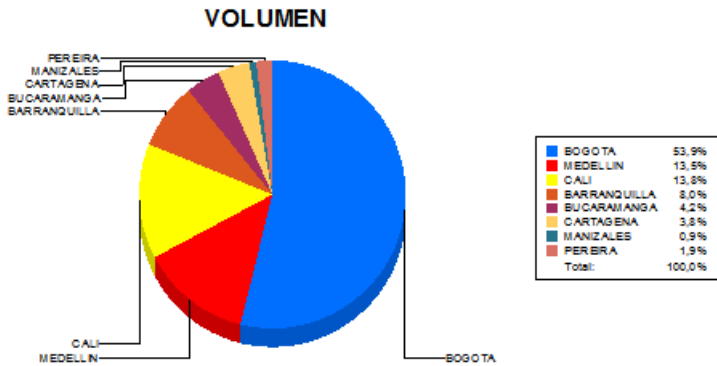

BOLETIN INFORMATIVO DIARIO CANJE - PRIMERA SESION

Plaza	Cantidad	Millones ($)
BOGOTA	52.213	575.396,48
MEDELLIN	13.062	133.802,37
CALI	13.375	115.382,75
BARRANQUILLA	7.746	75.532,18
BUCARAMANGA	4.099	55.974,11
CARTAGENA	3.681	28.454,29
MANIZALES	874	11.027,71
PEREIRA	1.878	21.085,40
TOTAL	96.928	1.016.655,30

DISTRIBUCION DEL CANJE ENVIADO POR SUCURSAL

09/11/2015