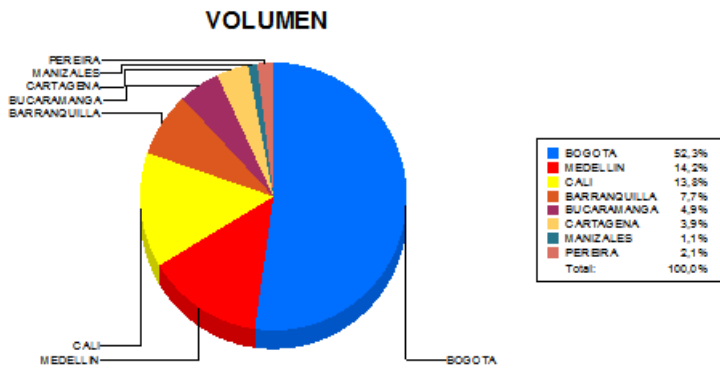

BOLETIN INFORMATIVO DIARIO CANJE - PRIMERA SESION

Plaza	Cantidad	Millones ($)
BOGOTA	40.174	463.755,11
MEDELLIN	10.910	139.026,90
CALI	10.627	98.579,41
BARRANQUILLA	5.940	82.244,16
BUCARAMANGA	3.759	44.660,86
CARTAGENA	3.013	30.767,24
MANIZALES	828	13.380,48
PEREIRA	1.589	18.141,05
TOTAL	76.840	890.555,22

DISTRIBUCION DEL CANJE ENVIADO POR SUCURSAL

06/11/2015