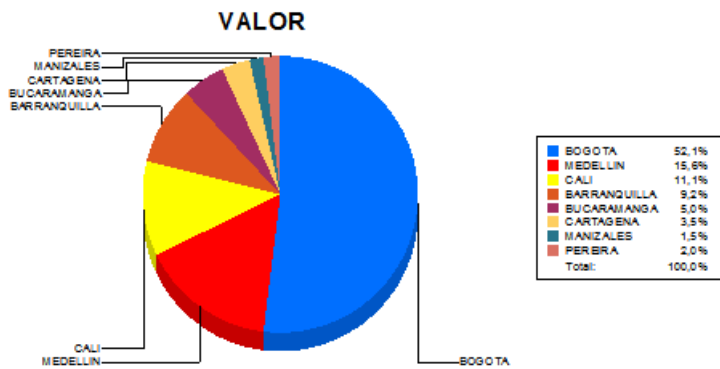

BOLETIN INFORMATIVO DIARIO CANJE - PRIMERA SESION

Plaza	Cantidad	Millones ($)
BOGOTA	40.174	463.755,11
MEDELLIN	10.910	139.026,90
CALI	10.627	98.579,41
BARRANQUILLA	5.940	82.244,16
BUCARAMANGA	3.759	44.660,86
CARTAGENA	3.013	30.767,24
MANIZALES	828	13.380,48
PEREIRA	1.589	18.141,05
TOTAL	76.840	890.555,22

DISTRIBUCION DEL CANJE ENVIADO POR SUCURSAL

06/11/2015