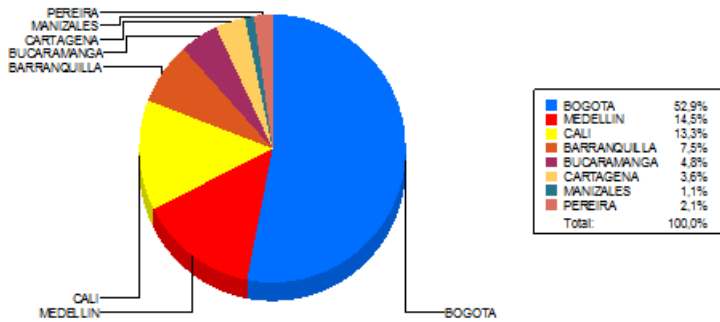

## BOLETIN INFORMATIVO DIARIO CANJE - PRIMERA SESION

Plaza	Cantidad	Millones (\$)
BOGOTA	38.074	604.281,05
MEDELLIN	10.440	110.354,74
CALI	9.591	83.772,97
BARRANQUILLA	5.375	85.193,79
BUCARAMANGA	3.474	37.915,35
CARTAGENA	2.619	51.670,00
MANIZALES	823	26.940,78
PEREIRA	1.517	16.567,69
<b>TOTAL</b>	<b>71.913</b>	<b>1.016.696,38</b>

### DISTRIBUCION DEL CANJE ENVIADO POR SUCURSAL

**VOLUMEN**

04/11/2015