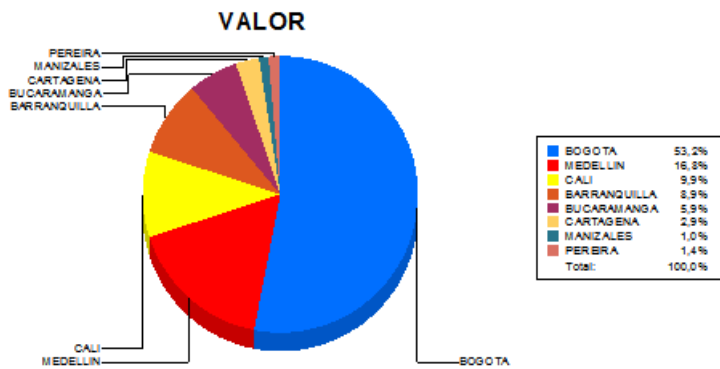

BOLETIN INFORMATIVO DIARIO CANJE - PRIMERA SESION

Plaza	Cantidad	Millones ($)
BOGOTA	38.224	420.321,67
MEDELLIN	9.727	132.861,59
CALI	9.821	78.546,66
BARRANQUILLA	5.647	70.568,84
BUCARAMANGA	3.568	46.345,89
CARTAGENA	2.550	22.976,57
MANIZALES	722	7.916,46
PEREIRA	1.479	11.252,25
TOTAL	71.738	790.789,93

DISTRIBUCION DEL CANJE ENVIADO POR SUCURSAL

05/11/2015