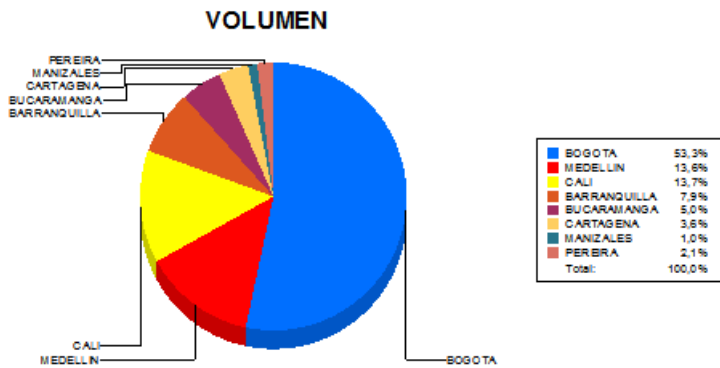

BOLETIN INFORMATIVO DIARIO CANJE - PRIMERA SESION

Plaza	Cantidad	Millones ($)
BOGOTA	38.224	420.321,67
MEDELLIN	9.727	132.861,59
CALI	9.821	78.546,66
BARRANQUILLA	5.647	70.568,84
BUCARAMANGA	3.568	46.345,89
CARTAGENA	2.550	22.976,57
MANIZALES	722	7.916,46
PEREIRA	1.479	11.252,25
TOTAL	71.738	790.789,93

DISTRIBUCION DEL CANJE ENVIADO POR SUCURSAL

05/11/2015