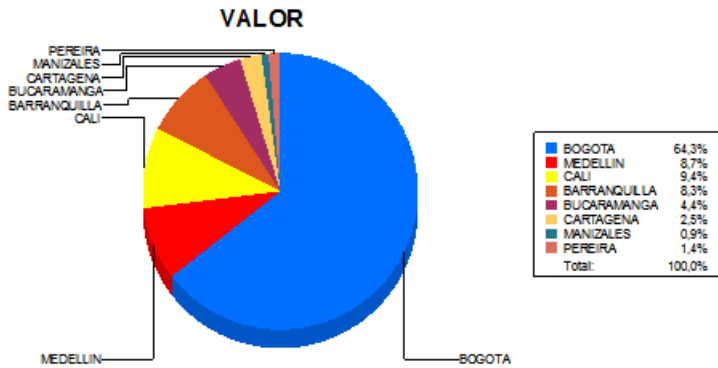

BOLETIN INFORMATIVO DIARIO CANJE - PRIMERA SESION

Plaza	Cantidad	Millones ($)
BOGOTA	52.745	865.984,28
MEDELLIN	13.033	117.755,07
CALI	14.045	126.458,90
BARRANQUILLA	7.958	112.121,21
BUCARAMANGA	4.330	59.674,84
CARTAGENA	3.260	33.072,32
MANIZALES	893	12.467,68
PEREIRA	1.761	18.343,34
TOTAL	98.025	1.345.877,66

DISTRIBUCION DEL CANJE ENVIADO POR SUCURSAL

03/11/2015