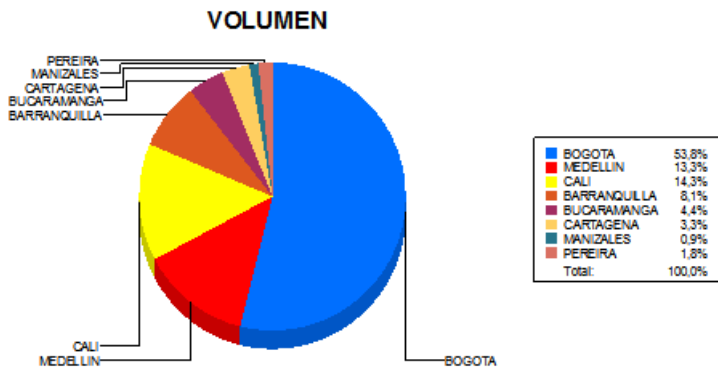

BOLETIN INFORMATIVO DIARIO CANJE - PRIMERA SESION

Plaza	Cantidad	Millones ($)
BOGOTA	52.745	865.984,28
MEDELLIN	13.033	117.755,07
CALI	14.045	126.458,90
BARRANQUILLA	7.958	112.121,21
BUCARAMANGA	4.330	59.674,84
CARTAGENA	3.260	33.072,32
MANIZALES	893	12.467,68
PEREIRA	1.761	18.343,34
TOTAL	98.025	1.345.877,66

DISTRIBUCION DEL CANJE ENVIADO POR SUCURSAL

03/11/2015