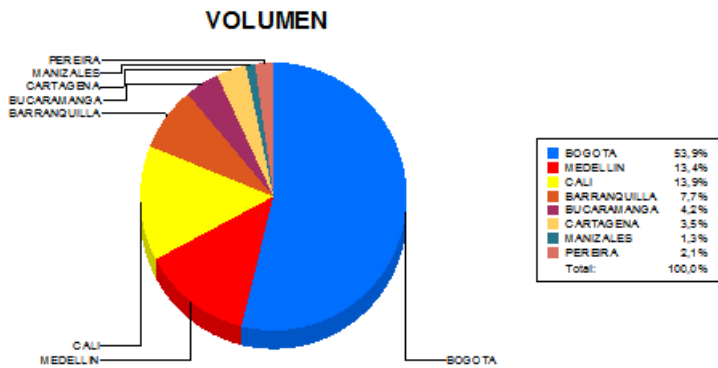

BOLETIN INFORMATIVO DIARIO CANJE - PRIMERA SESION

Plaza	Cantidad	Millones ($)
BOGOTA	33.480	952.973,33
MEDELLIN	8.321	117.553,30
CALI	8.646	81.425,54
BARRANQUILLA	4.756	73.685,56
BUCARAMANGA	2.584	43.358,86
CARTAGENA	2.190	23.146,70
MANIZALES	800	11.878,17
PEREIRA	1.324	11.126,97
TOTAL	62.101	1.315.148,42

DISTRIBUCION DEL CANJE ENVIADO POR SUCURSAL

28/10/2015