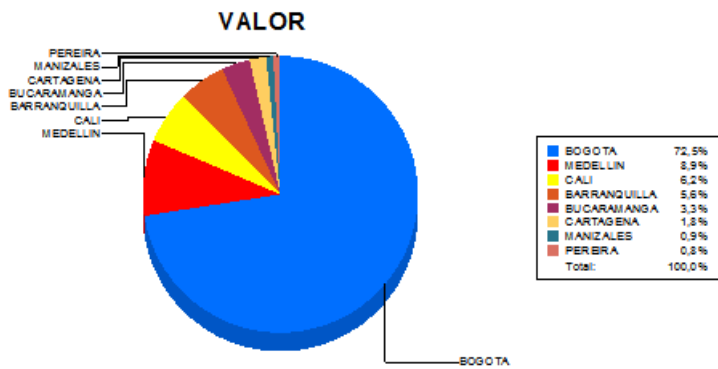

BOLETIN INFORMATIVO DIARIO CANJE - PRIMERA SESION

Plaza	Cantidad	Millones ($)
BOGOTA	33.480	952.973,33
MEDELLIN	8.321	117.553,30
CALI	8.646	81.425,54
BARRANQUILLA	4.756	73.685,56
BUCARAMANGA	2.584	43.358,86
CARTAGENA	2.190	23.146,70
MANIZALES	800	11.878,17
PEREIRA	1.324	11.126,97
TOTAL	62.101	1.315.148,42

DISTRIBUCION DEL CANJE ENVIADO POR SUCURSAL

28/10/2015