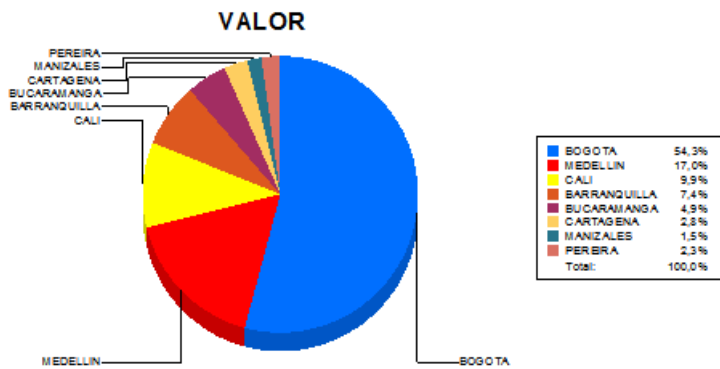

BOLETIN INFORMATIVO DIARIO CANJE - PRIMERA SESION

Plaza	Cantidad	Millones ($)
BOGOTA	33.464	398.515,22
MEDELLIN	8.797	124.596,59
CALI	8.561	72.655,34
BARRANQUILLA	4.605	54.149,76
BUCARAMANGA	2.648	35.829,46
CARTAGENA	2.351	20.610,43
MANIZALES	703	11.136,36
PEREIRA	1.317	16.767,38
TOTAL	62.446	734.260,53

DISTRIBUCION DEL CANJE ENVIADO POR SUCURSAL

27/10/2015