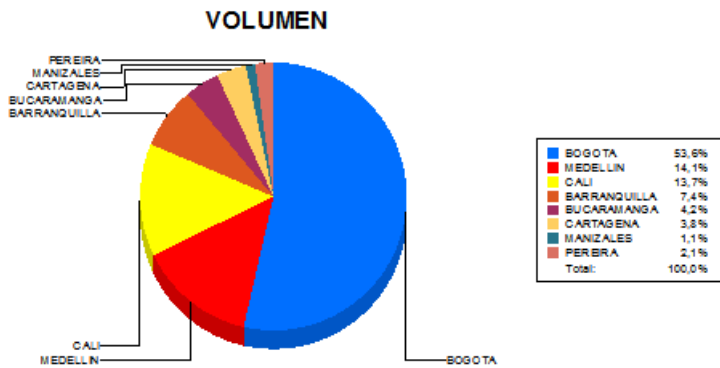

BOLETIN INFORMATIVO DIARIO CANJE - PRIMERA SESION

Plaza	Cantidad	Millones ($)
BOGOTA	33.464	398.515,22
MEDELLIN	8.797	124.596,59
CALI	8.561	72.655,34
BARRANQUILLA	4.605	54.149,76
BUCARAMANGA	2.648	35.829,46
CARTAGENA	2.351	20.610,43
MANIZALES	703	11.136,36
PEREIRA	1.317	16.767,38
TOTAL	62.446	734.260,53

DISTRIBUCION DEL CANJE ENVIADO POR SUCURSAL

27/10/2015