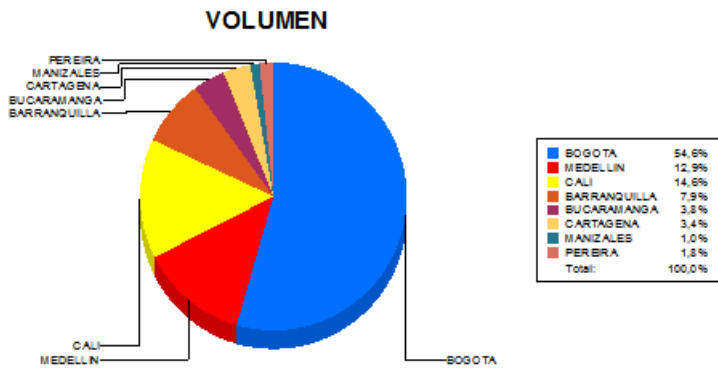

BOLETIN INFORMATIVO DIARIO CANJE - PRIMERA SESION

Plaza	Cantidad	Millones ($)
BOGOTA	48.749	682.062,57
MEDELLIN	11.545	115.360,69
CALI	13.039	94.339,99
BARRANQUILLA	7.061	82.513,20
BUCARAMANGA	3.437	41.297,83
CARTAGENA	3.058	23.597,82
MANIZALES	866	11.435,36
PEREIRA	1.605	14.199,58
TOTAL	89.360	1.064.807,04

DISTRIBUCION DEL CANJE ENVIADO POR SUCURSAL

26/10/2015