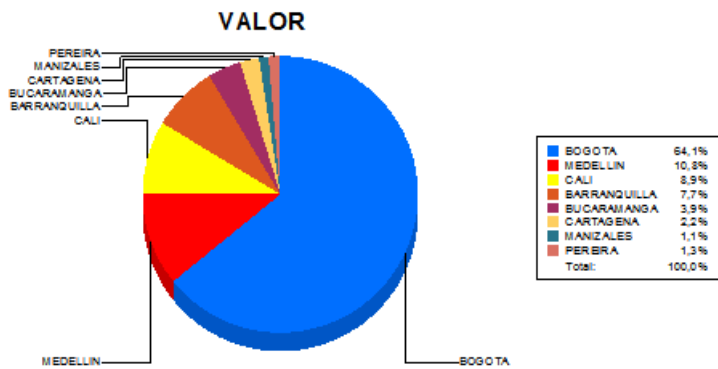

BOLETIN INFORMATIVO DIARIO CANJE - PRIMERA SESION

Plaza	Cantidad	Millones ($)
BOGOTA	48.749	682.062,57
MEDELLIN	11.545	115.360,69
CALI	13.039	94.339,99
BARRANQUILLA	7.061	82.513,20
BUCARAMANGA	3.437	41.297,83
CARTAGENA	3.058	23.597,82
MANIZALES	866	11.435,36
PEREIRA	1.605	14.199,58
TOTAL	89.360	1.064.807,04

DISTRIBUCION DEL CANJE ENVIADO POR SUCURSAL

26/10/2015