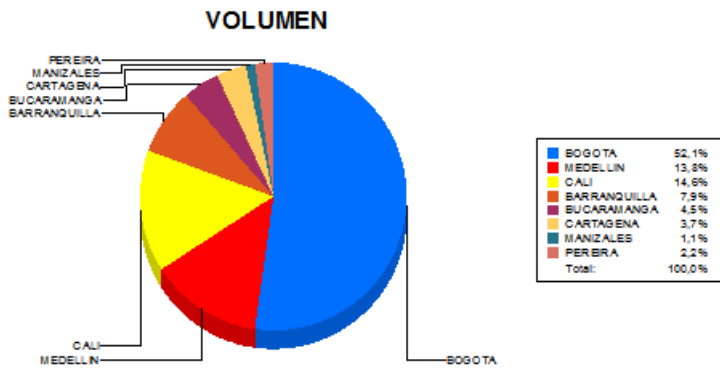

BOLETIN INFORMATIVO DIARIO CANJE - PRIMERA SESION

Plaza	Cantidad	Millones ($)
BOGOTA	31.840	473.533,68
MEDELLIN	8.451	155.662,80
CALI	8.930	74.711,53
BARRANQUILLA	4.835	64.918,59
BUCARAMANGA	2.779	36.726,72
CARTAGENA	2.231	22.950,62
MANIZALES	651	8.407,92
PEREIRA	1.366	10.444,62
TOTAL	61.083	847.356,48

DISTRIBUCION DEL CANJE ENVIADO POR SUCURSAL

21/10/2015