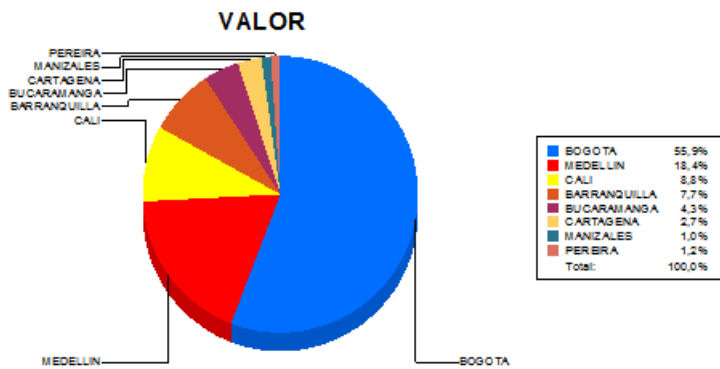

BOLETIN INFORMATIVO DIARIO CANJE - PRIMERA SESION

Plaza	Cantidad	Millones ($)
BOGOTA	31.840	473.533,68
MEDELLIN	8.451	155.662,80
CALI	8.930	74.711,53
BARRANQUILLA	4.835	64.918,59
BUCARAMANGA	2.779	36.726,72
CARTAGENA	2.231	22.950,62
MANIZALES	651	8.407,92
PEREIRA	1.366	10.444,62
TOTAL	61.083	847.356,48

DISTRIBUCION DEL CANJE ENVIADO POR SUCURSAL

21/10/2015