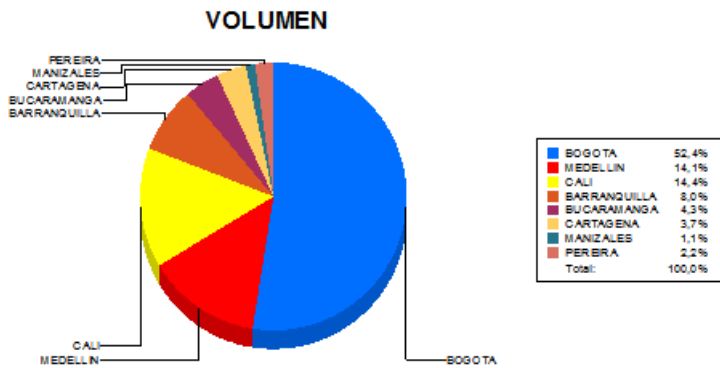

BOLETIN INFORMATIVO DIARIO CANJE - PRIMERA SESION

Plaza	Cantidad	Millones ($)
BOGOTA	35.572	422.582,06
MEDELLIN	9.548	147.539,19
CALI	9.799	84.355,80
BARRANQUILLA	5.401	67.416,18
BUCARAMANGA	2.886	37.010,52
CARTAGENA	2.483	19.223,51
MANIZALES	724	9.465,94
PEREIRA	1.487	13.583,12
TOTAL	67.900	801.176,31

DISTRIBUCION DEL CANJE ENVIADO POR SUCURSAL

20/10/2015