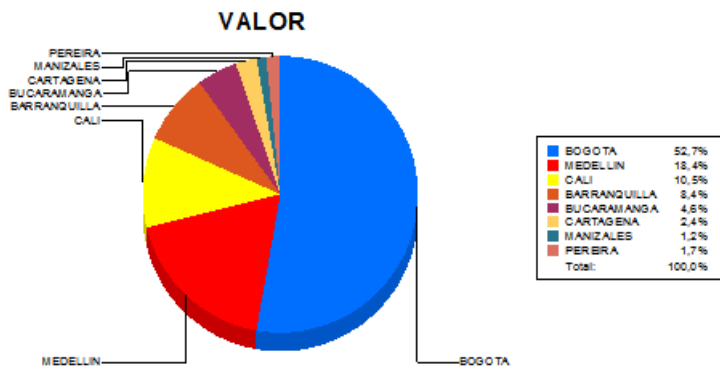

BOLETIN INFORMATIVO DIARIO CANJE - PRIMERA SESION

Plaza	Cantidad	Millones ($)
BOGOTA	35.572	422.582,06
MEDELLIN	9.548	147.539,19
CALI	9.799	84.355,80
BARRANQUILLA	5.401	67.416,18
BUCARAMANGA	2.886	37.010,52
CARTAGENA	2.483	19.223,51
MANIZALES	724	9.465,94
PEREIRA	1.487	13.583,12
TOTAL	67.900	801.176,31

DISTRIBUCION DEL CANJE ENVIADO POR SUCURSAL

20/10/2015