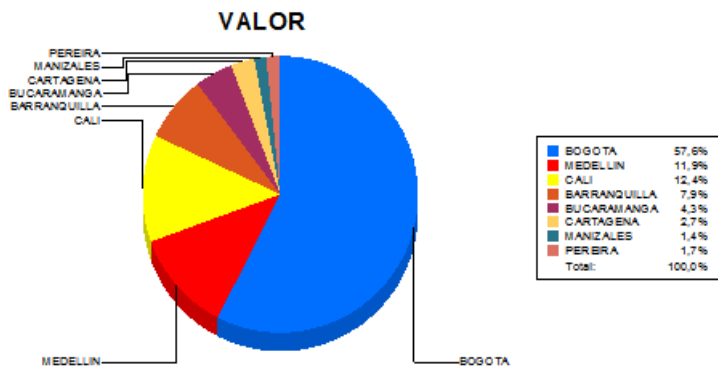

BOLETIN INFORMATIVO DIARIO CANJE - PRIMERA SESION

Plaza	Cantidad	Millones ($)
BOGOTA	51.049	587.588,48
MEDELLIN	12.994	121.342,44
CALI	13.923	126.355,77
BARRANQUILLA	7.639	80.726,39
BUCARAMANGA	3.814	43.885,94
CARTAGENA	3.277	27.836,33
MANIZALES	965	14.439,48
PEREIRA	1.948	17.734,65
TOTAL	95.609	1.019.909,48

DISTRIBUCION DEL CANJE ENVIADO POR SUCURSAL

19/10/2015