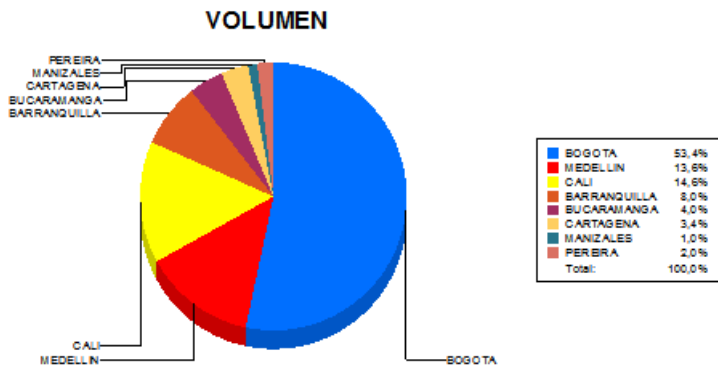

BOLETIN INFORMATIVO DIARIO CANJE - PRIMERA SESION

Plaza	Cantidad	Millones ($)
BOGOTA	51.049	587.588,48
MEDELLIN	12.994	121.342,44
CALI	13.923	126.355,77
BARRANQUILLA	7.639	80.726,39
BUCARAMANGA	3.814	43.885,94
CARTAGENA	3.277	27.836,33
MANIZALES	965	14.439,48
PEREIRA	1.948	17.734,65
TOTAL	95.609	1.019.909,48

DISTRIBUCION DEL CANJE ENVIADO POR SUCURSAL

19/10/2015