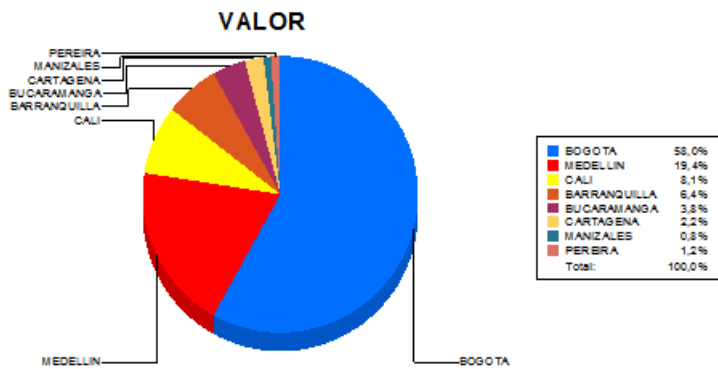

BOLETIN INFORMATIVO DIARIO CANJE - PRIMERA SESION

Plaza	Cantidad	Millones ($)
BOGOTA	39.224	732.267,19
MEDELLIN	10.619	245.034,17
CALI	10.502	102.900,63
BARRANQUILLA	5.793	81.386,54
BUCARAMANGA	3.482	48.273,09
CARTAGENA	2.633	28.331,24
MANIZALES	759	9.763,45
PEREIRA	1.475	15.118,97
TOTAL	74.487	1.263.075,29

DISTRIBUCION DEL CANJE ENVIADO POR SUCURSAL

16/10/2015