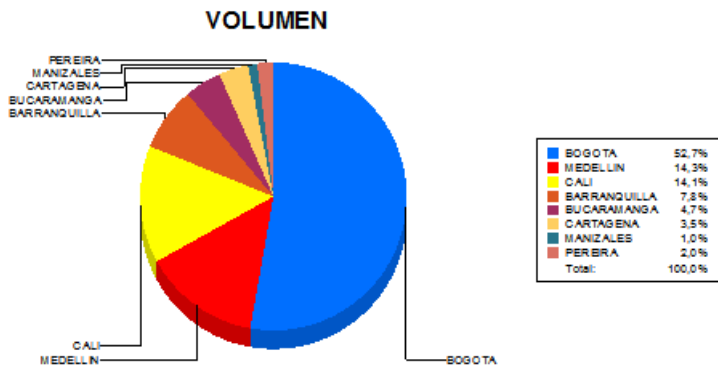

BOLETIN INFORMATIVO DIARIO CANJE - PRIMERA SESION

Plaza	Cantidad	Millones ($)
BOGOTA	39.224	732.267,19
MEDELLIN	10.619	245.034,17
CALI	10.502	102.900,63
BARRANQUILLA	5.793	81.386,54
BUCARAMANGA	3.482	48.273,09
CARTAGENA	2.633	28.331,24
MANIZALES	759	9.763,45
PEREIRA	1.475	15.118,97
TOTAL	74.487	1.263.075,29

DISTRIBUCION DEL CANJE ENVIADO POR SUCURSAL

16/10/2015