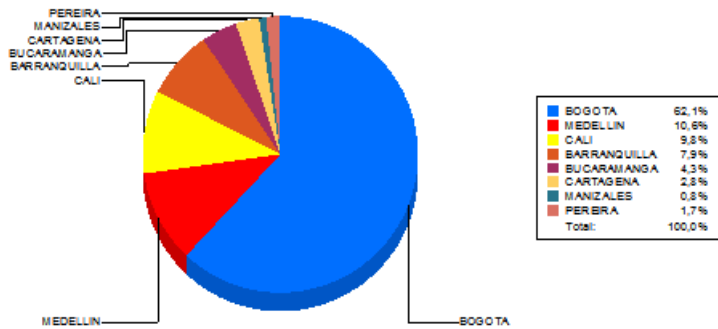

BOLETIN INFORMATIVO DIARIO CANJE - PRIMERA SESION

Plaza	Cantidad	Millones (\$)
BOGOTA	51.247	720.257,81
MEDELLIN	12.601	122.928,43
CALI	13.783	114.210,08
BARRANQUILLA	7.881	92.027,73
BUCARAMANGA	3.883	49.837,51
CARTAGENA	3.275	31.991,50
MANIZALES	895	9.380,75
PEREIRA	1.795	19.978,27
TOTAL	95.360	1.160.612,10

DISTRIBUCION DEL CANJE ENVIADO POR SUCURSAL

VALOR

VOLUMEN