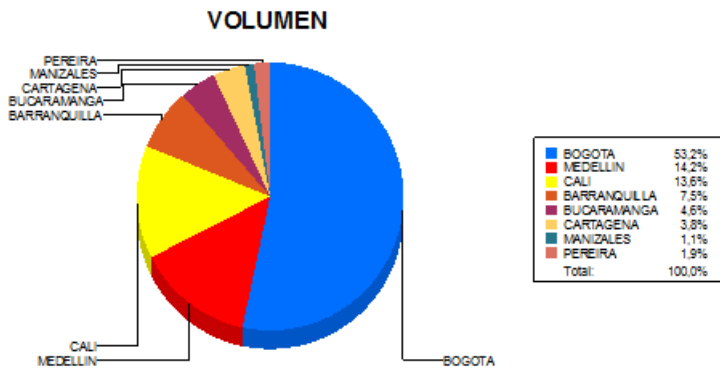

BOLETIN INFORMATIVO DIARIO CANJE - PRIMERA SESION

Plaza	Cantidad	Millones ($)
BOGOTA	32.492	459.750,25
MEDELLIN	8.674	129.733,77
CALI	8.281	73.456,61
BARRANQUILLA	4.610	75.412,10
BUCARAMANGA	2.783	39.528,47
CARTAGENA	2.350	44.981,70
MANIZALES	691	10.391,34
PEREIRA	1.181	9.957,71
TOTAL	61.062	843.211,94

DISTRIBUCION DEL CANJE ENVIADO POR SUCURSAL

08/10/2015