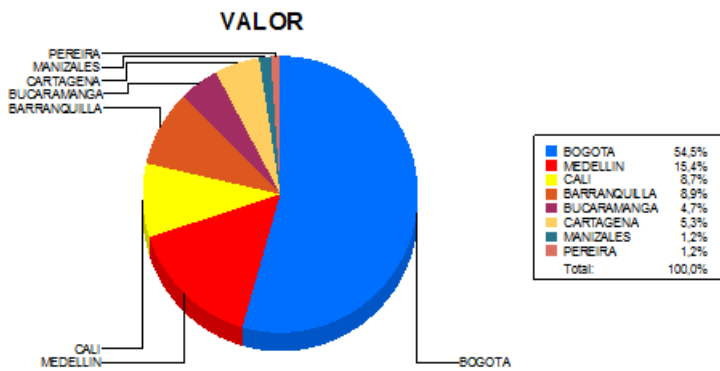

BOLETIN INFORMATIVO DIARIO CANJE - PRIMERA SESION

Plaza	Cantidad	Millones ($)
BOGOTA	32.492	459.750,25
MEDELLIN	8.674	129.733,77
CALI	8.281	73.456,61
BARRANQUILLA	4.610	75.412,10
BUCARAMANGA	2.783	39.528,47
CARTAGENA	2.350	44.981,70
MANIZALES	691	10.391,34
PEREIRA	1.181	9.957,71
TOTAL	61.062	843.211,94

DISTRIBUCION DEL CANJE ENVIADO POR SUCURSAL

08/10/2015