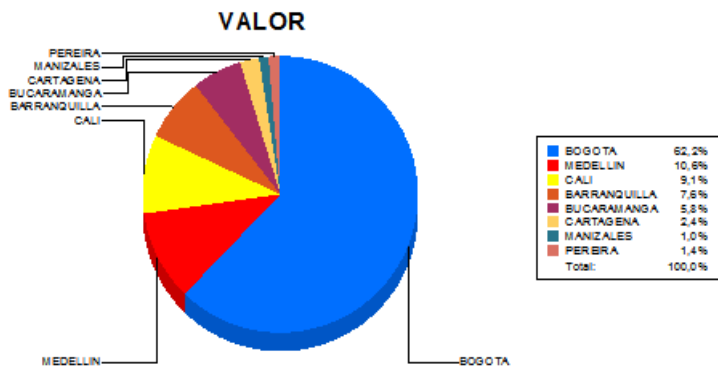

BOLETIN INFORMATIVO DIARIO CANJE - PRIMERA SESION

Plaza	Cantidad	Millones ($)
BOGOTA	36.767	621.543,22
MEDELLIN	9.605	105.799,66
CALI	9.356	90.968,07
BARRANQUILLA	4.818	75.575,85
BUCARAMANGA	3.141	57.908,32
CARTAGENA	2.240	23.668,04
MANIZALES	867	10.118,54
PEREIRA	1.429	14.005,19
TOTAL	68.223	999.586,90

DISTRIBUCION DEL CANJE ENVIADO POR SUCURSAL

09/10/2015