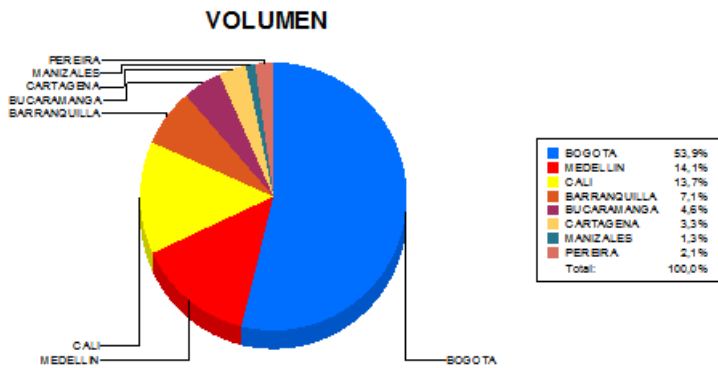

BOLETIN INFORMATIVO DIARIO CANJE - PRIMERA SESION

Plaza	Cantidad	Millones ($)
BOGOTA	36.767	621.543,22
MEDELLIN	9.605	105.799,66
CALI	9.356	90.968,07
BARRANQUILLA	4.818	75.575,85
BUCARAMANGA	3.141	57.908,32
CARTAGENA	2.240	23.668,04
MANIZALES	867	10.118,54
PEREIRA	1.429	14.005,19
TOTAL	68.223	999.586,90

DISTRIBUCION DEL CANJE ENVIADO POR SUCURSAL

09/10/2015