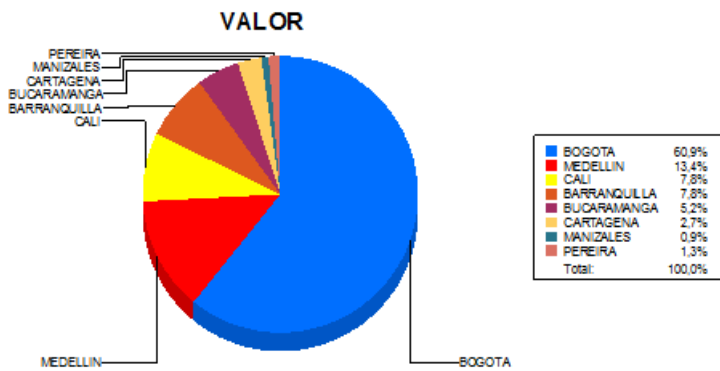

BOLETIN INFORMATIVO DIARIO CANJE - PRIMERA SESION

Plaza	Cantidad	Millones ($)
BOGOTA	35.032	558.574,67
MEDELLIN	8.866	123.133,81
CALI	8.913	71.983,24
BARRANQUILLA	5.090	72.039,42
BUCARAMANGA	3.036	47.300,82
CARTAGENA	2.460	24.996,14
MANIZALES	771	7.904,60
PEREIRA	1.391	11.927,83
TOTAL	65.559	917.860,54

DISTRIBUCION DEL CANJE ENVIADO POR SUCURSAL

07/10/2015