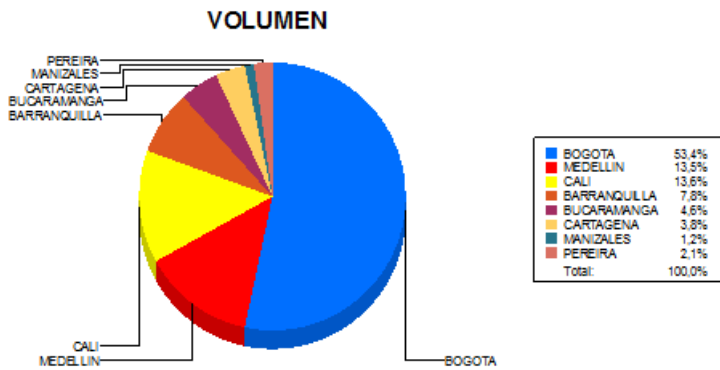

BOLETIN INFORMATIVO DIARIO CANJE - PRIMERA SESION

Plaza	Cantidad	Millones (\$)
BOGOTA	35.032	558.574,67
MEDELLIN	8.866	123.133,81
CALI	8.913	71.983,24
BARRANQUILLA	5.090	72.039,42
BUCARAMANGA	3.036	47.300,82
CARTAGENA	2.460	24.996,14
MANIZALES	771	7.904,60
PEREIRA	1.391	11.927,83
TOTAL	65.559	917.860,54

DISTRIBUCION DEL CANJE ENVIADO POR SUCURSAL

07/10/2015