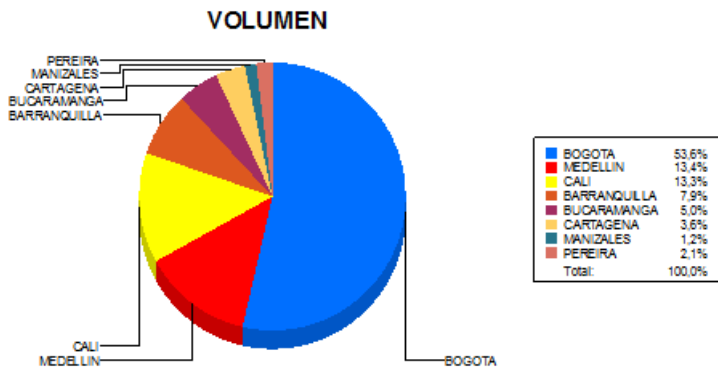

BOLETIN INFORMATIVO DIARIO CANJE - PRIMERA SESION

Plaza	Cantidad	Millones ($)
BOGOTA	38.037	581.094,16
MEDELLIN	9.478	109.742,15
CALI	9.450	76.976,04
BARRANQUILLA	5.579	63.188,97
BUCARAMANGA	3.530	33.305,74
CARTAGENA	2.582	18.722,02
MANIZALES	844	8.139,69
PEREIRA	1.463	13.845,35
TOTAL	70.963	905.014,13

DISTRIBUCION DEL CANJE ENVIADO POR SUCURSAL

06/10/2015