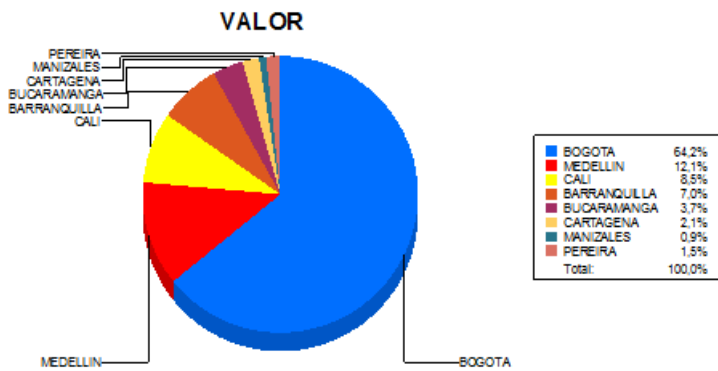

BOLETIN INFORMATIVO DIARIO CANJE - PRIMERA SESION

Plaza	Cantidad	Millones ($)
BOGOTA	38.037	581.094,16
MEDELLIN	9.478	109.742,15
CALI	9.450	76.976,04
BARRANQUILLA	5.579	63.188,97
BUCARAMANGA	3.530	33.305,74
CARTAGENA	2.582	18.722,02
MANIZALES	844	8.139,69
PEREIRA	1.463	13.845,35
TOTAL	70.963	905.014,13

DISTRIBUCION DEL CANJE ENVIADO POR SUCURSAL

06/10/2015