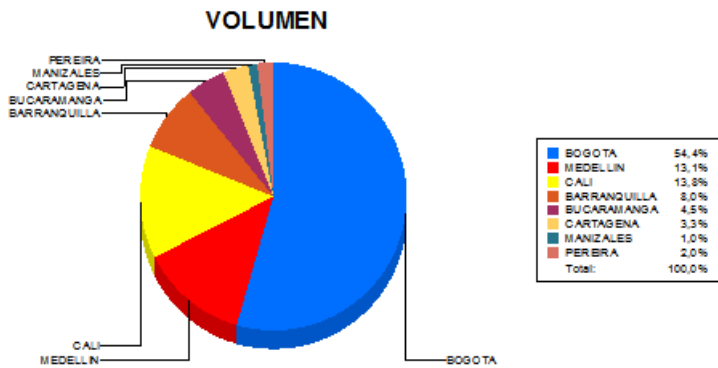

BOLETIN INFORMATIVO DIARIO CANJE - PRIMERA SESION

Plaza	Cantidad	Millones ($)
BOGOTA	52.139	618.448,40
MEDELLIN	12.544	138.053,57
CALI	13.203	112.205,63
BARRANQUILLA	7.710	87.828,92
BUCARAMANGA	4.355	39.328,03
CARTAGENA	3.121	26.777,31
MANIZALES	922	11.026,91
PEREIRA	1.908	19.090,83
TOTAL	95.902	1.052.759,61

DISTRIBUCION DEL CANJE ENVIADO POR SUCURSAL

05/10/2015