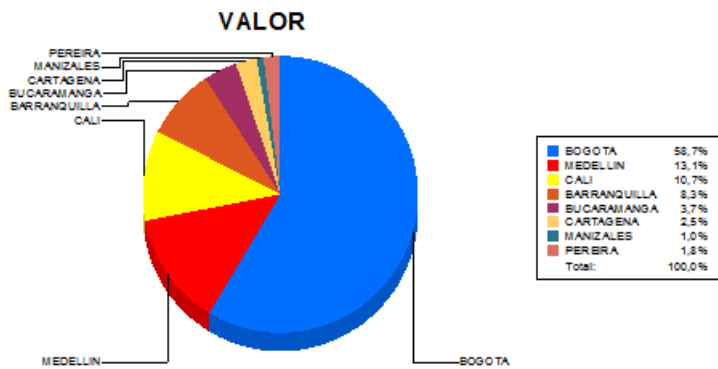

BOLETIN INFORMATIVO DIARIO CANJE - PRIMERA SESION

Plaza	Cantidad	Millones ($)
BOGOTA	52.139	618.448,40
MEDELLIN	12.544	138.053,57
CALI	13.203	112.205,63
BARRANQUILLA	7.710	87.828,92
BUCARAMANGA	4.355	39.328,03
CARTAGENA	3.121	26.777,31
MANIZALES	922	11.026,91
PEREIRA	1.908	19.090,83
TOTAL	95.902	1.052.759,61

DISTRIBUCION DEL CANJE ENVIADO POR SUCURSAL

05/10/2015